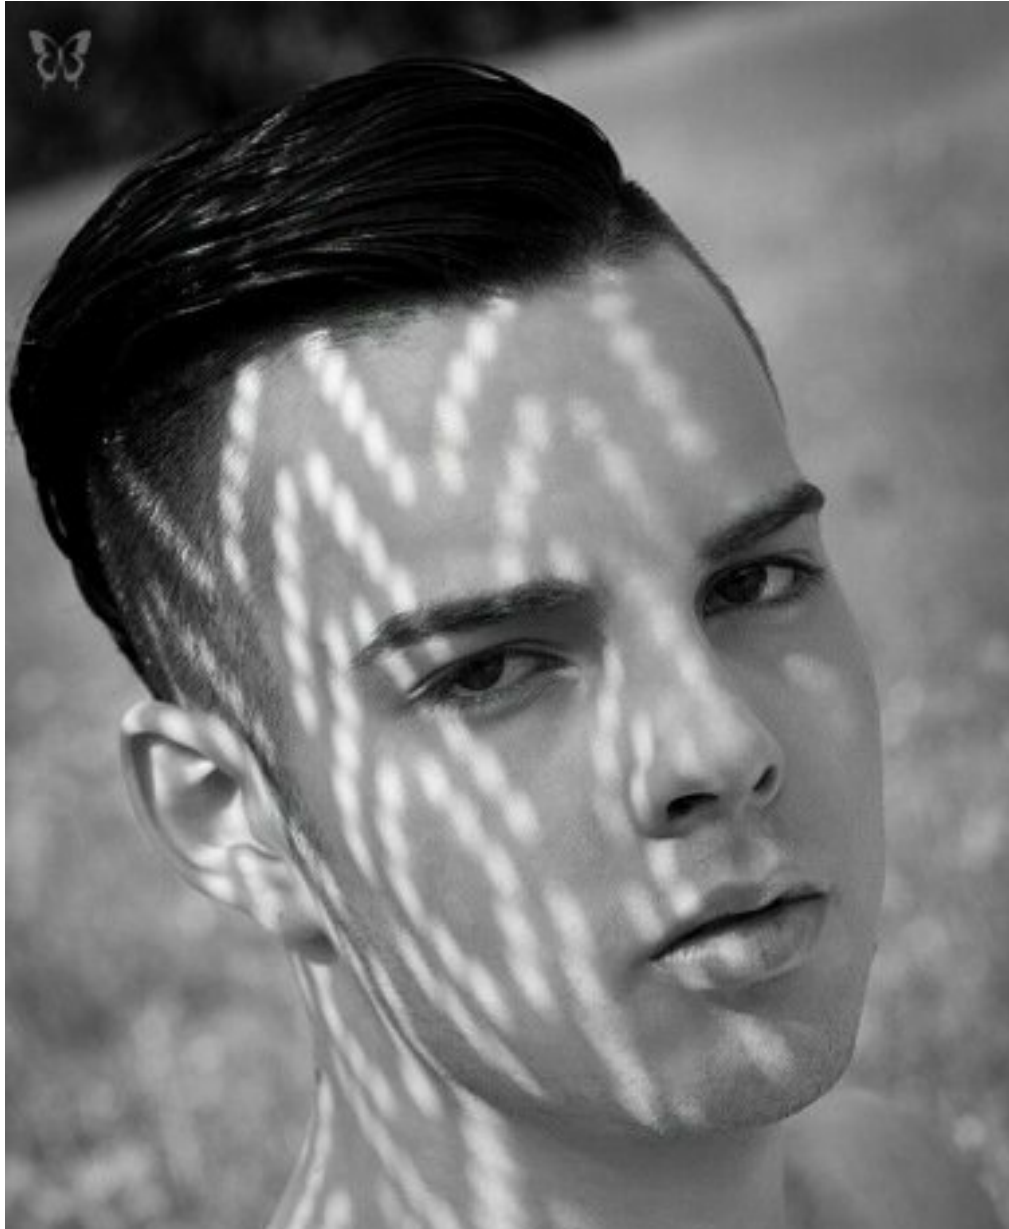

HANS ALEXANDROV

Größe: 180, Gewicht: 62, Brust: 93, Taille: 72, Hüfte: 87
<https://podium.im/de/models/2027127>