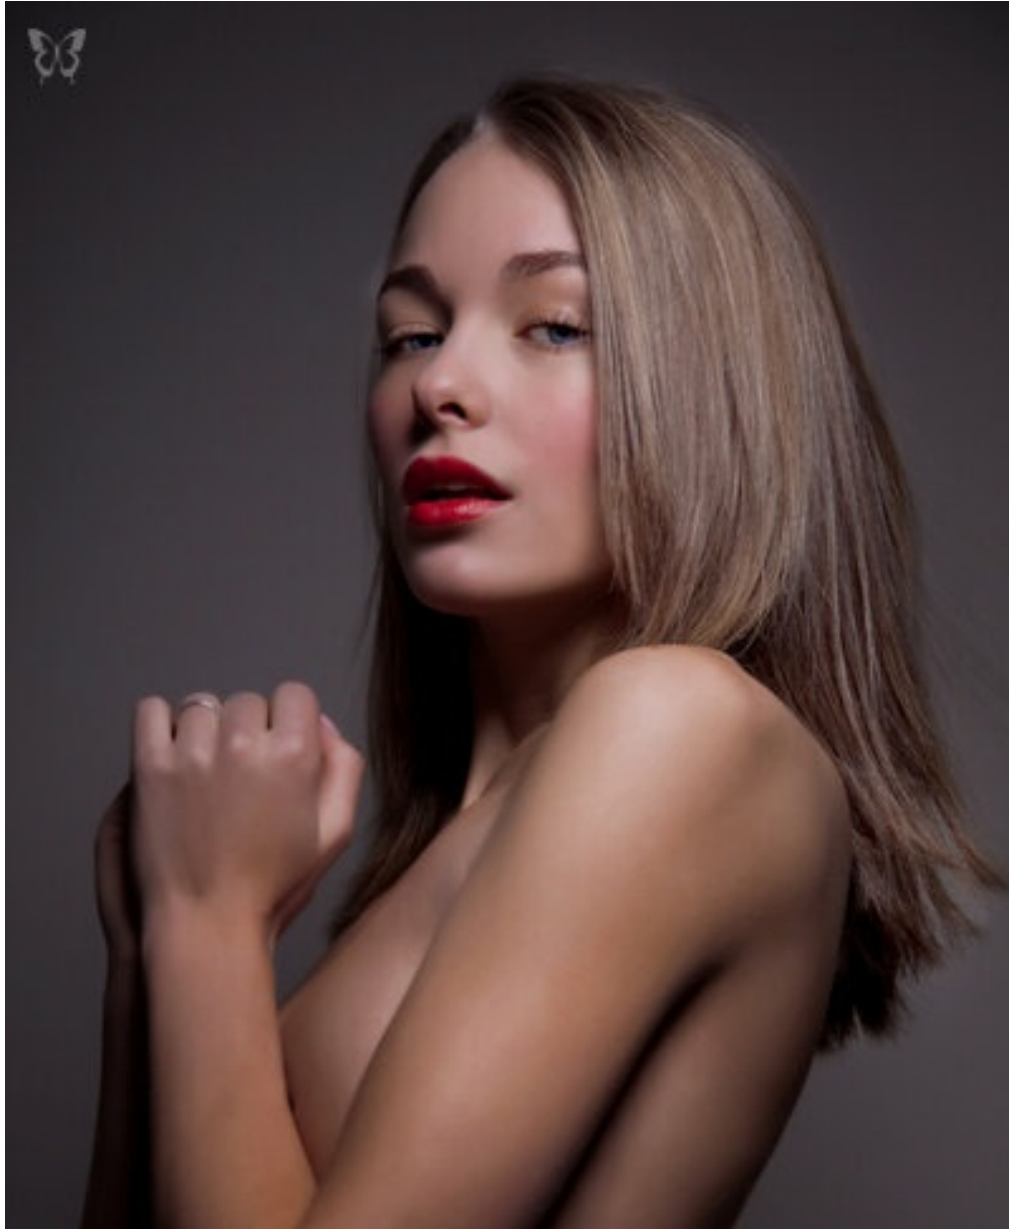

KSEN'A DUBOVICKAA

Größe: 170, Gewicht: 42, Brust: 82, Taille: 59, Hüfte: 86
<https://podium.im/de/models/2028029>