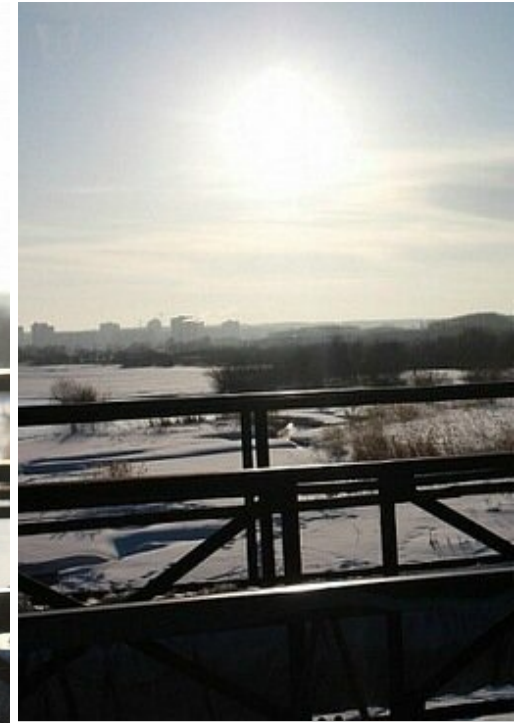

# JULIA BRAYN

Größe: 166, Brust: 85, Taille: 72, Hüfte: 89  
<https://podium.im/de/models/2028162>