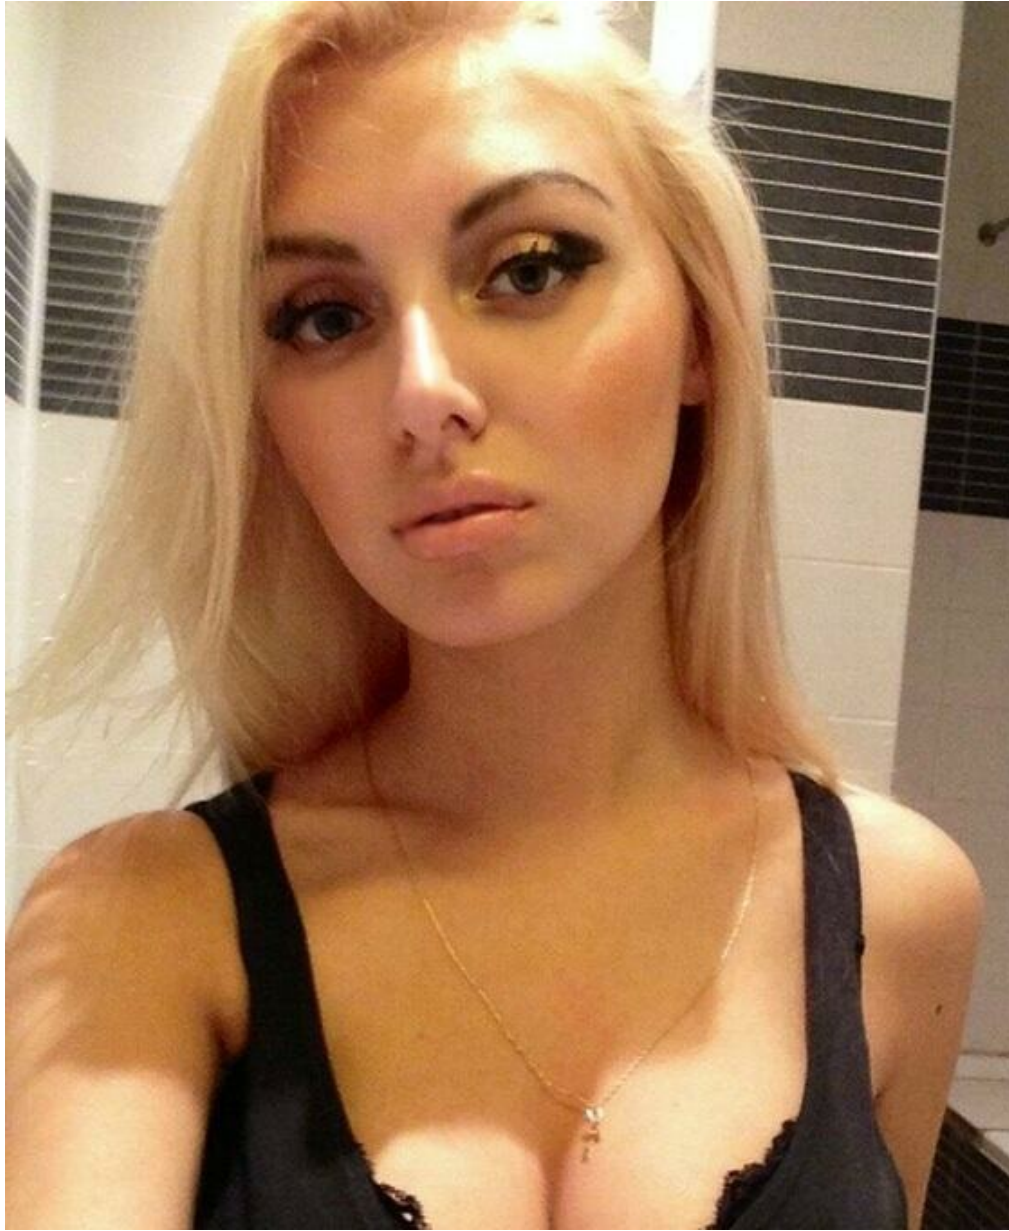

# EKATERINA ELLINSKAA

Größe: 172, Gewicht: 49, Brust: 89, Taille: 60, Hüfte: 91  
<https://podium.im/de/models/2028764>