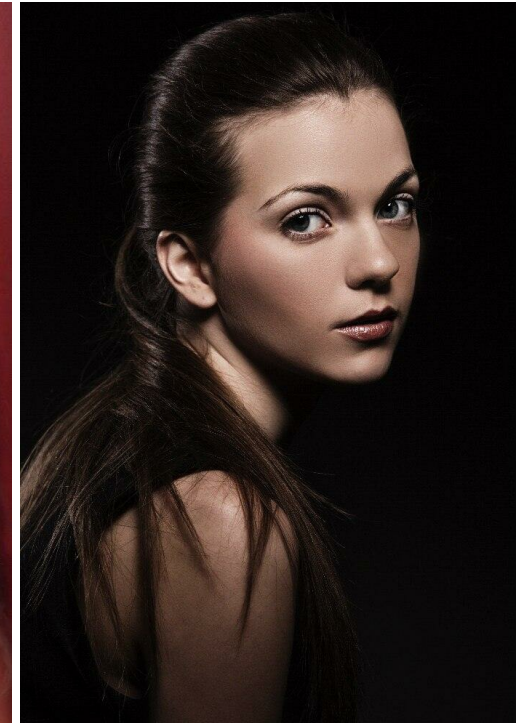

MARIA MATVEENKO

Größe: 169, Gewicht: 44, Brust: 80, Taille: 57, Hüfte: 88
<https://podium.im/de/models/2028951>

PHOTOGRAPHY