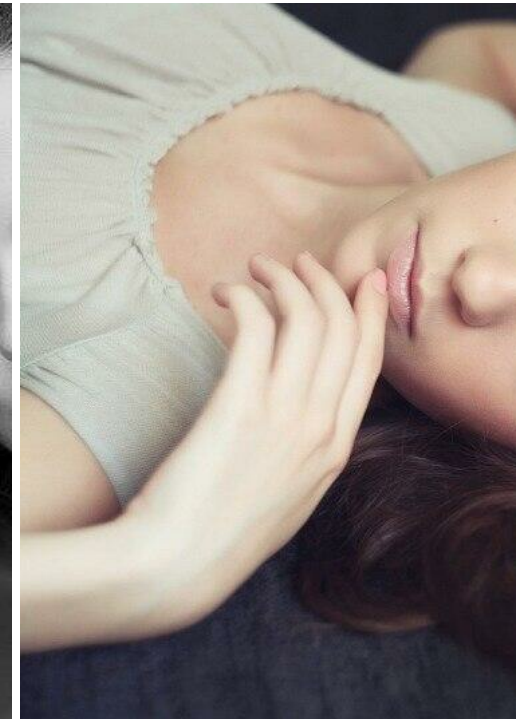

MARIA MATVEENKO

Größe: 169, Gewicht: 44, Brust: 80, Taille: 57, Hüfte: 88
<https://podium.im/de/models/2028951>

PHOTOGRAPHY