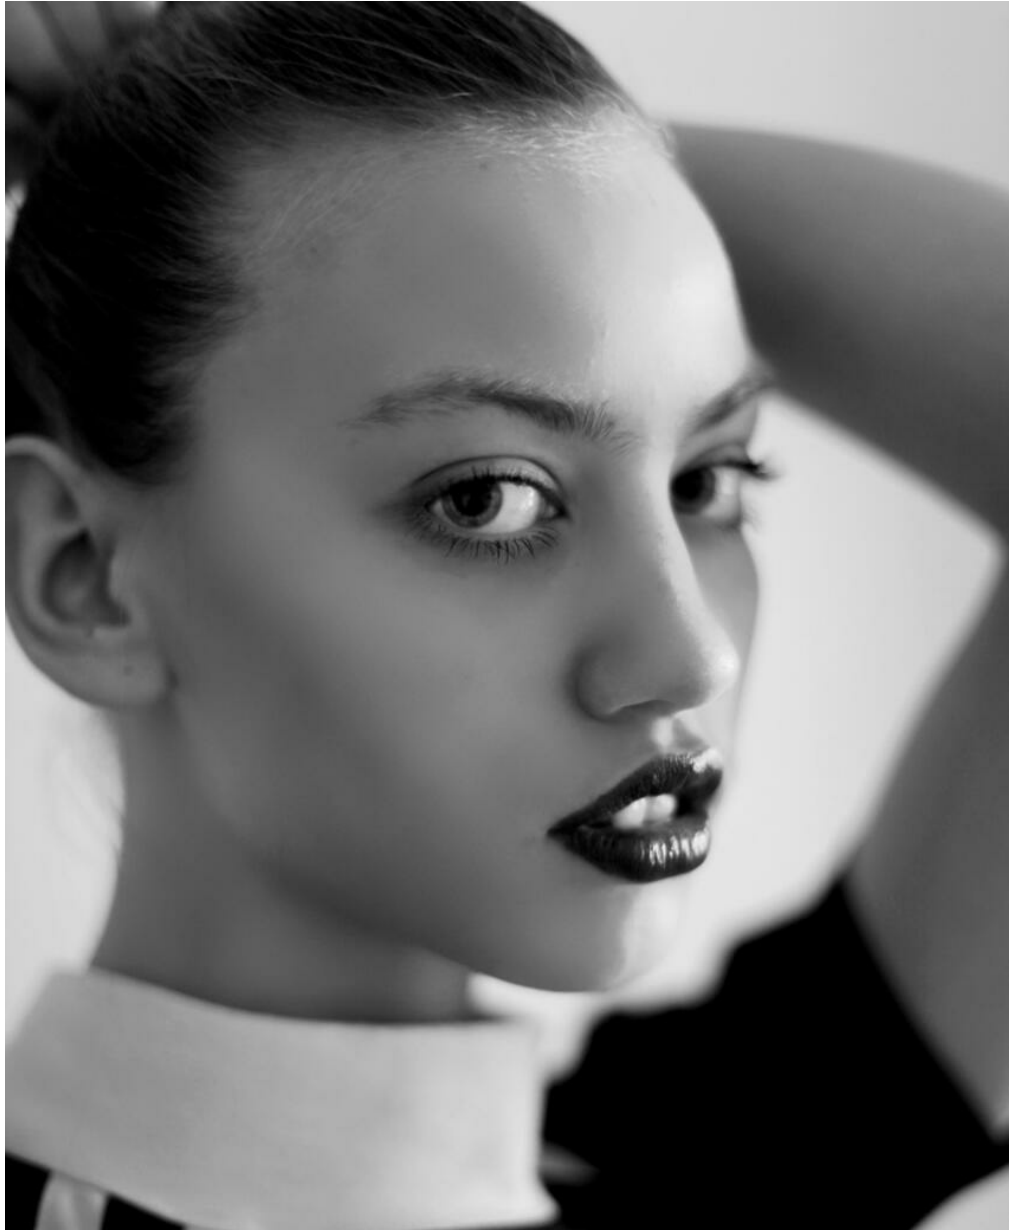

ANA KOVALEVA

Größe: 176, Gewicht: 50, Brust: 85, Taille: 60, Hüfte: 90
<https://podium.im/de/models/2030963>