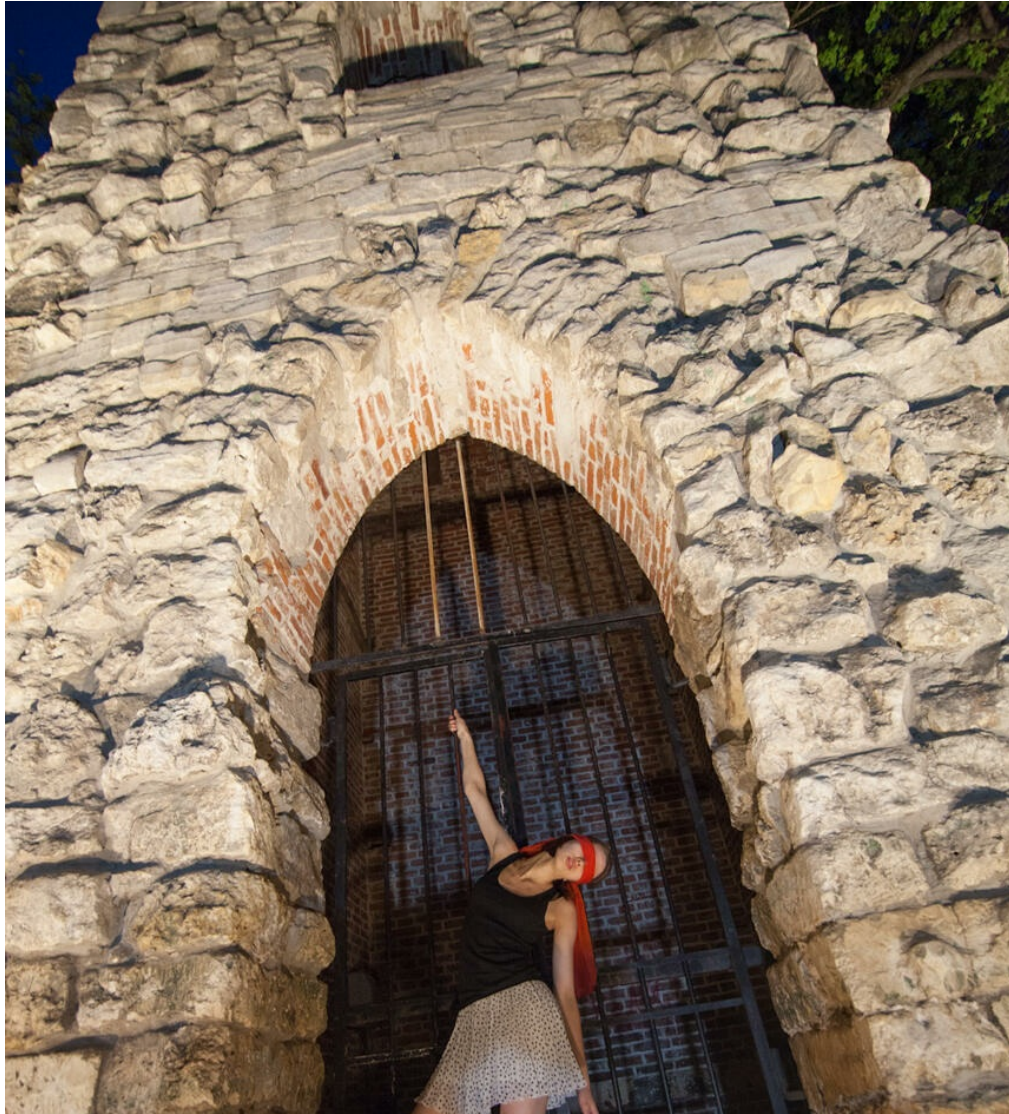

POLINA MUTYKHLIAEVA

Größe: 170, Gewicht: 50, Brust: 78, Taille: 59, Hüfte: 88
<https://podium.im/de/models/polina-mutykhlyeva>