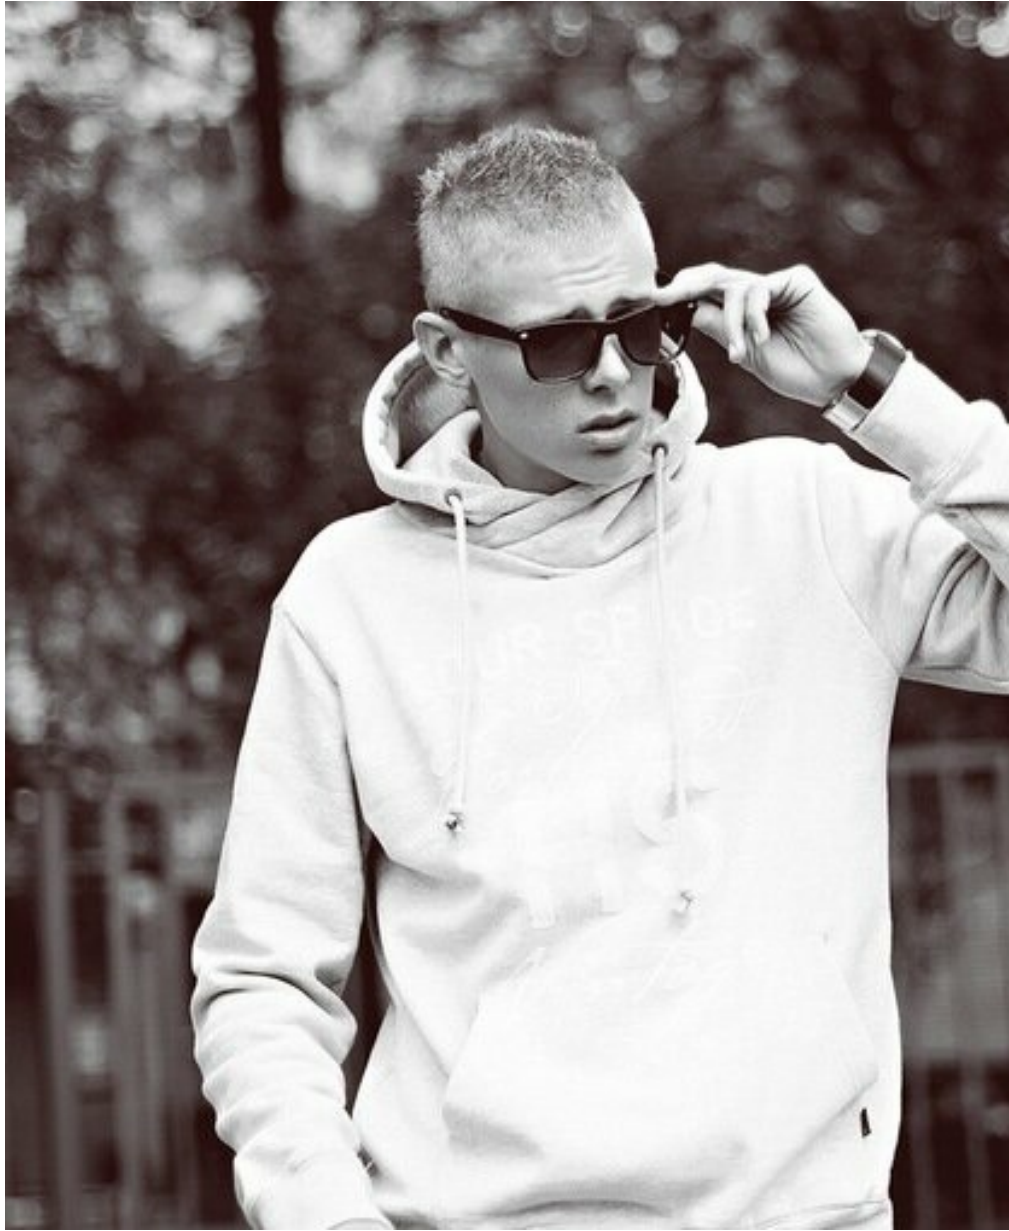

# OLEG ROMANOV

Größe: 203, Gewicht: 94, Brust: 110, Taille: 90, Hüfte: 96  
<https://podium.im/de/models/2032366>