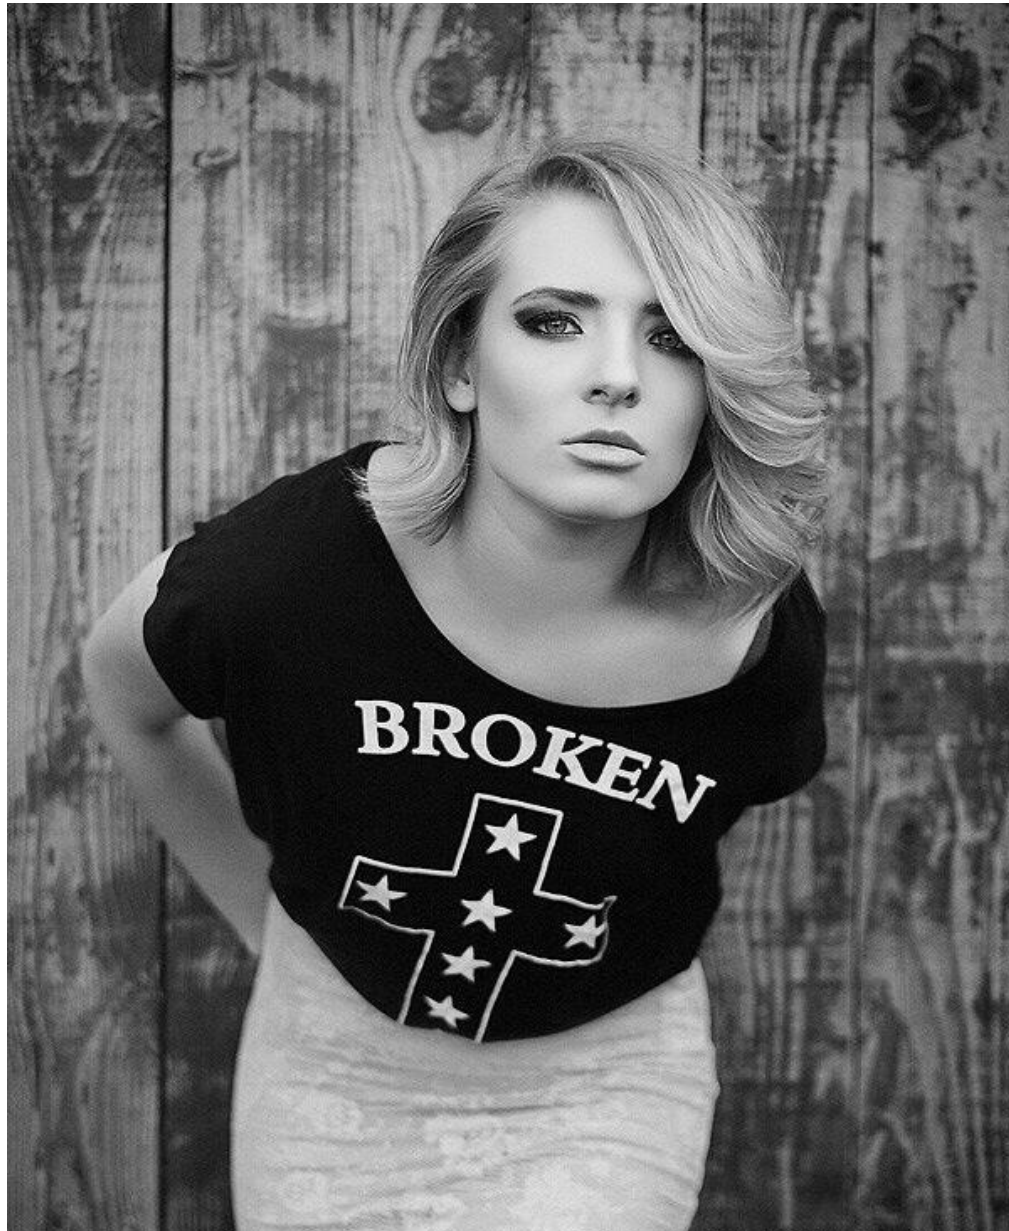

VITA BIL

Größe: 173, Gewicht: 52, Brust: 87, Taille: 62, Hüfte: 88
<https://podium.im/de/models/2032382>