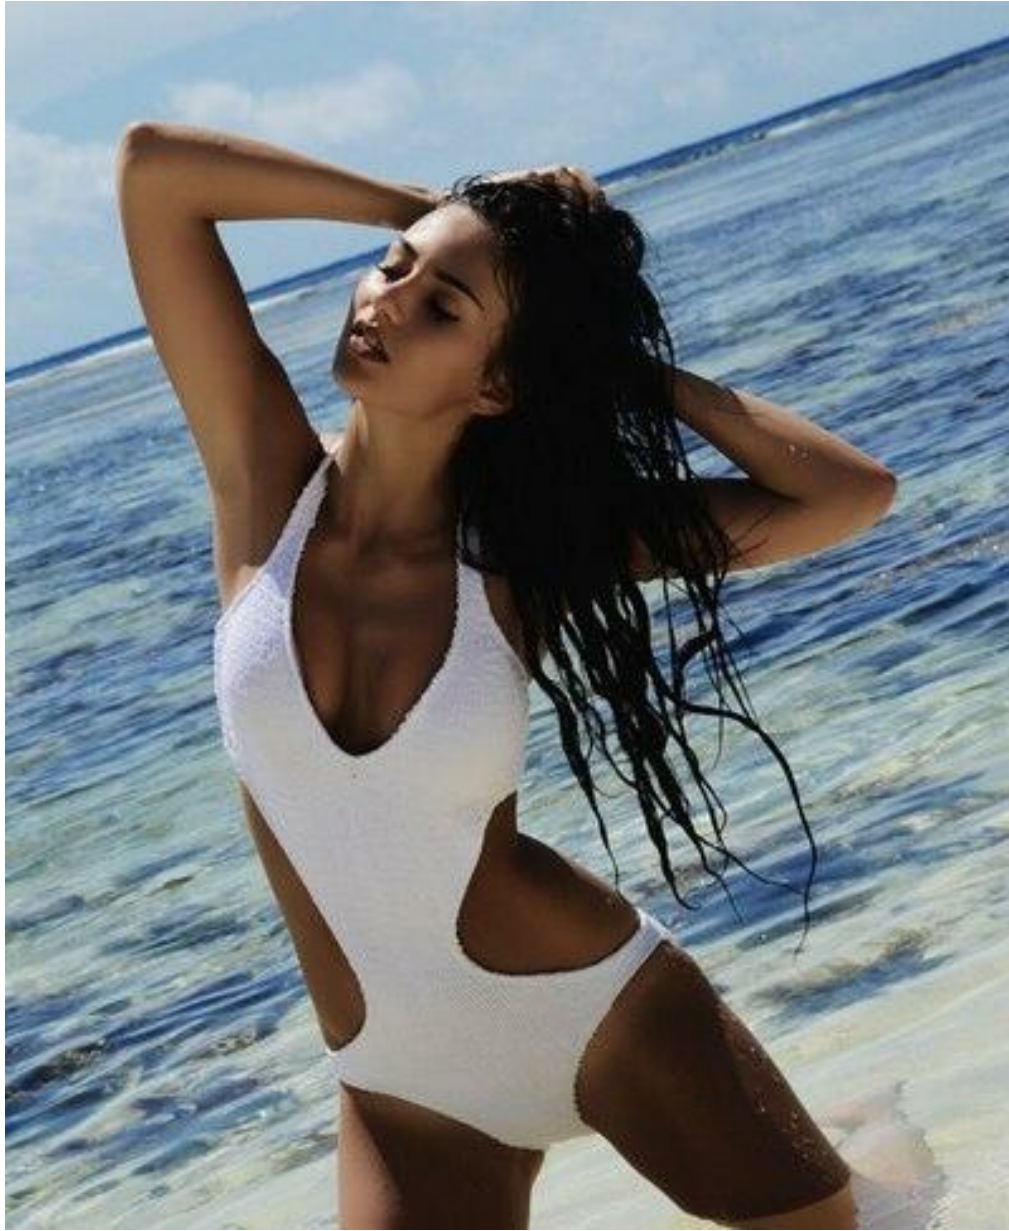

ELENA CERNOMOREC

Größe: 170, Gewicht: 48, Brust: 83, Taille: 58, Hüfte: 88
<https://podium.im/de/models/2032423>