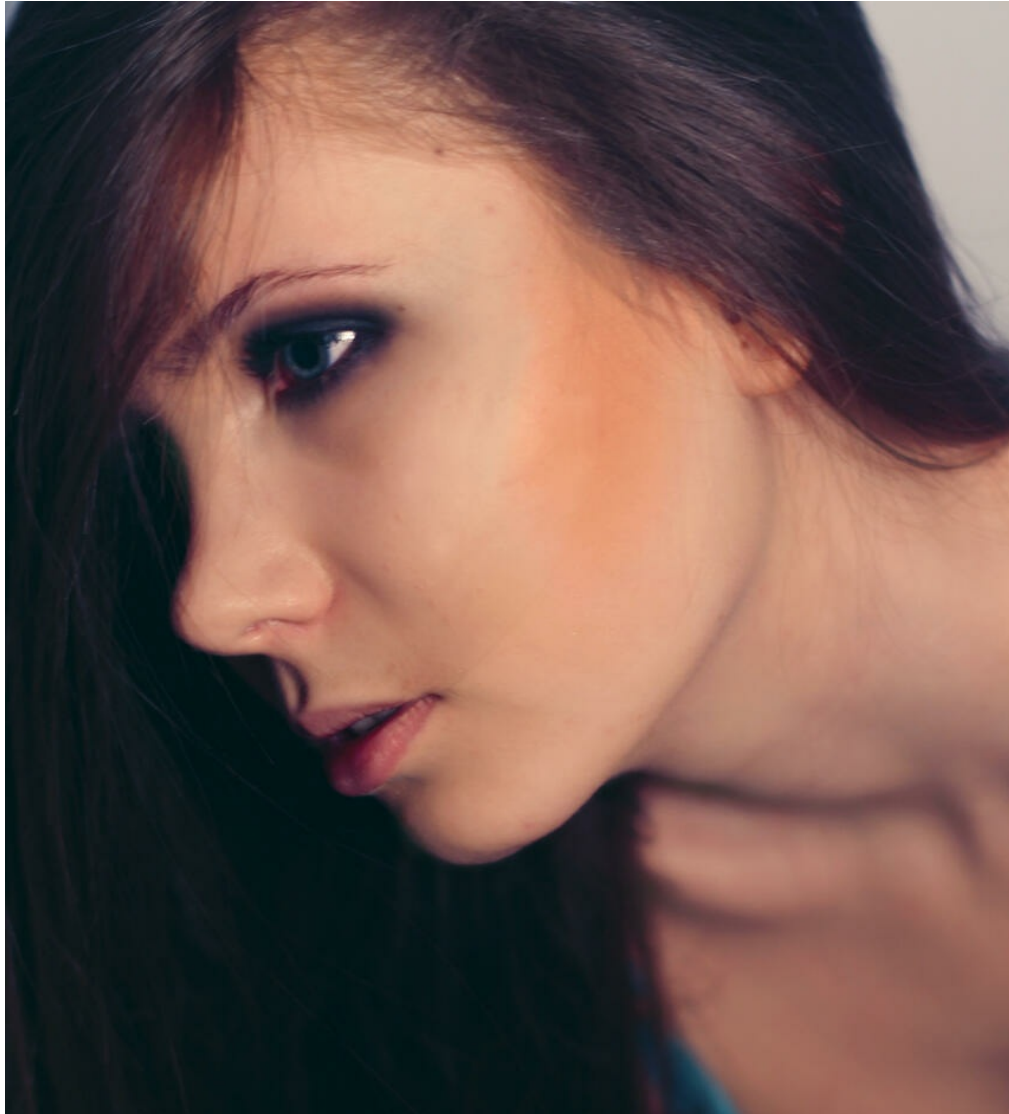

# ALEKSANDRA ROMASEVA

Größe: 171, Gewicht: 46, Brust: 80, Taille: 59, Hüfte: 85  
<https://podium.im/de/models/2032599>