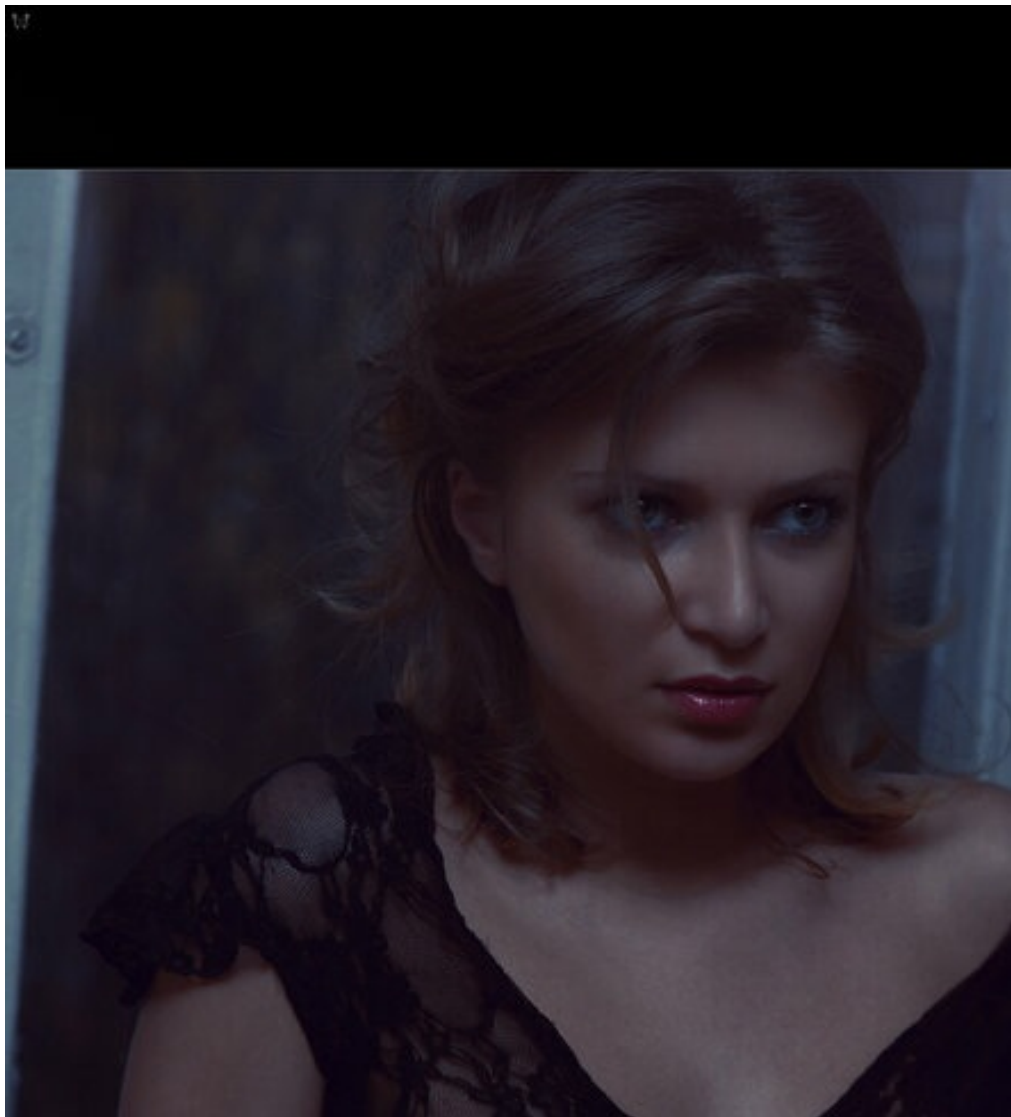

EKATERINA SOLOV'EVA

Größe: 160, Gewicht: 46, Brust: 80, Taille: 60, Hüfte: 87
<https://podium.im/de/models/2032676>