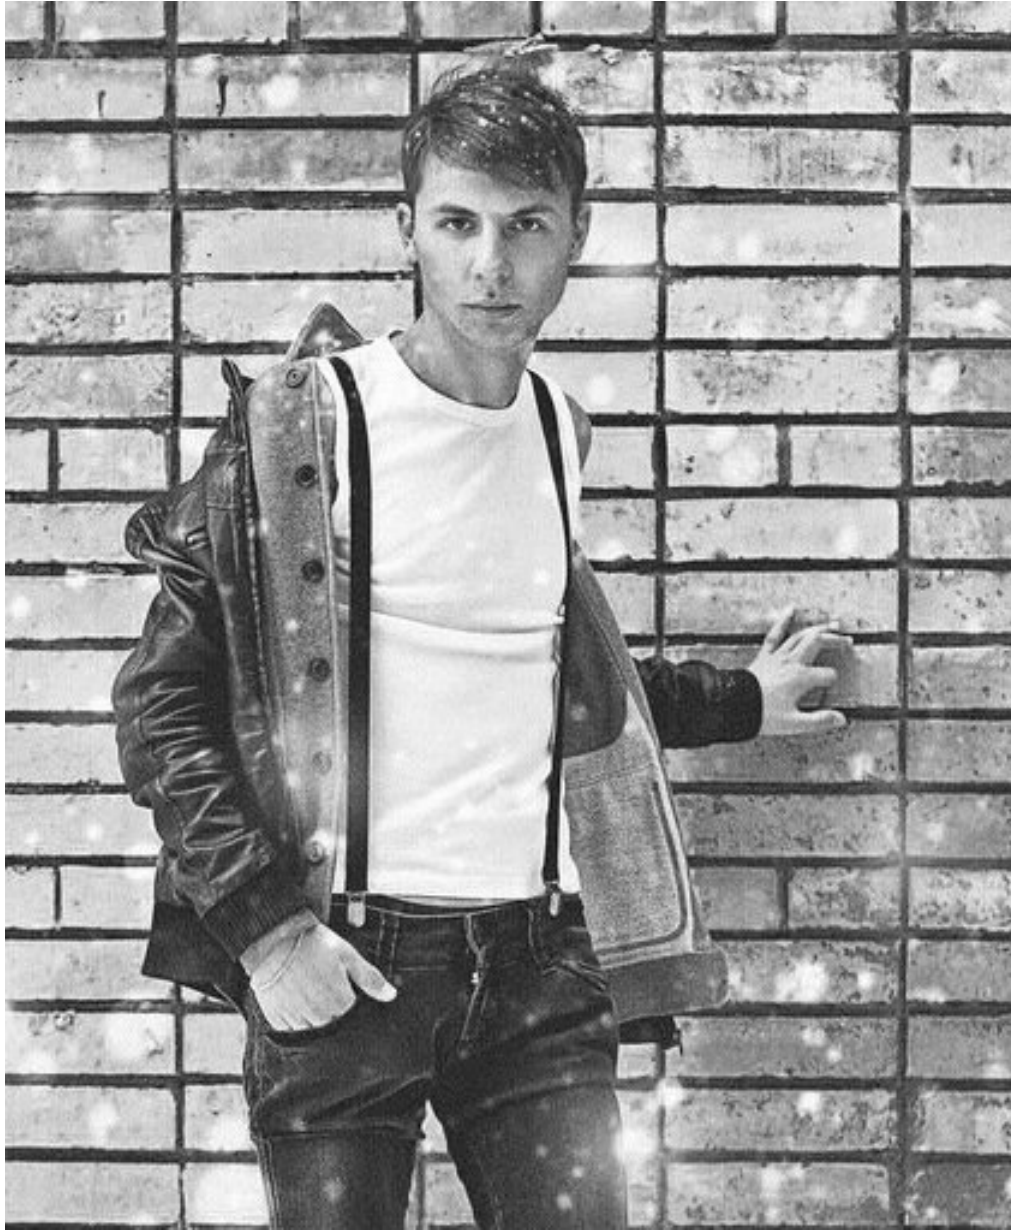

SERGEY KOROLEV

Größe: 182, Gewicht: 63, Brust: 91, Taille: 70, Hüfte: 73
<https://podium.im/de/models/2033238>