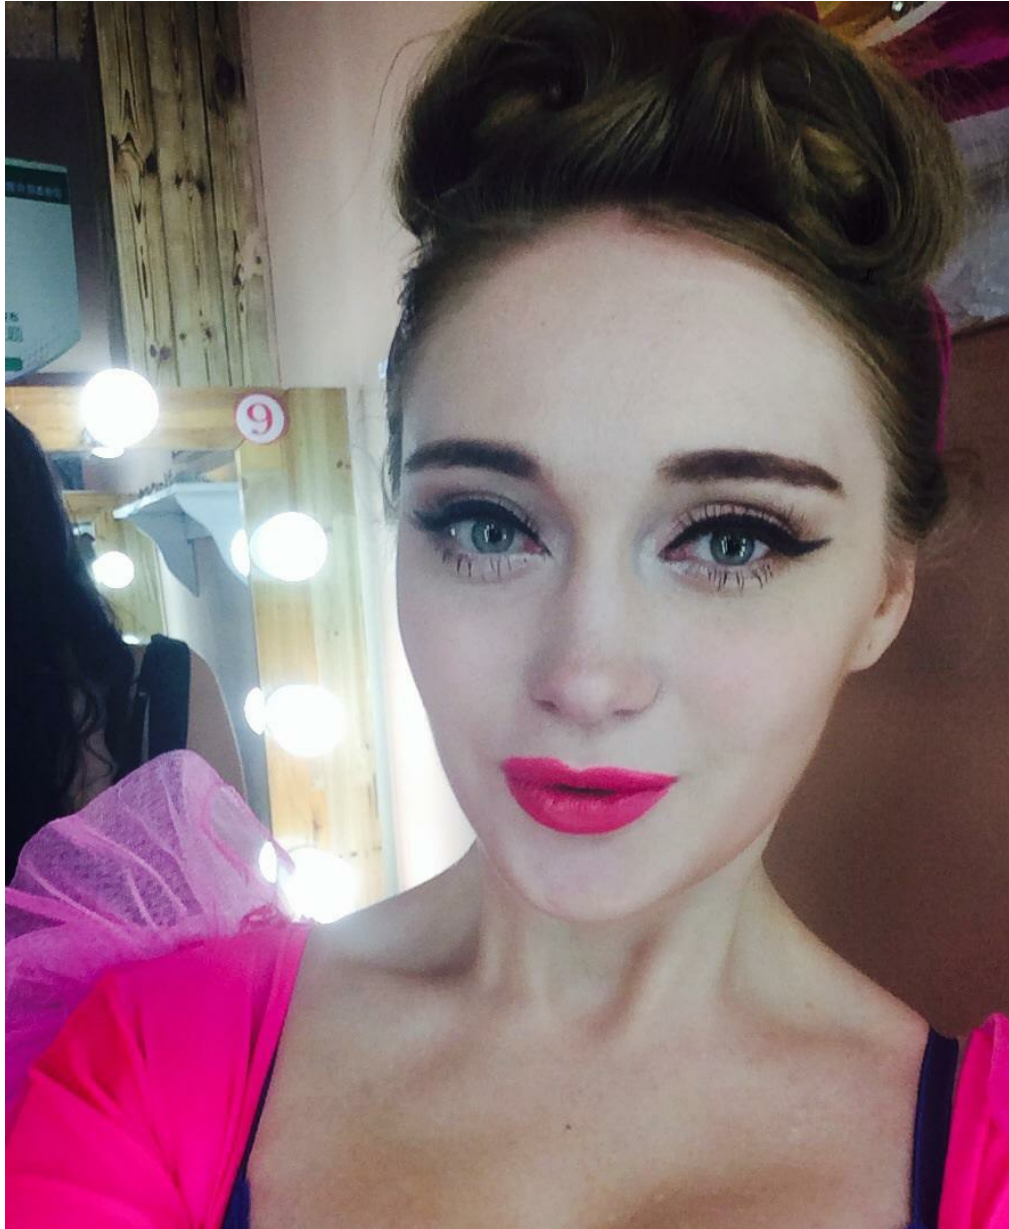

MELINA MERLEN

Größe: 173, Gewicht: 55, Brust: 86, Taille: 62, Hüfte: 92
<https://podium.im/de/models/melina-merlen>