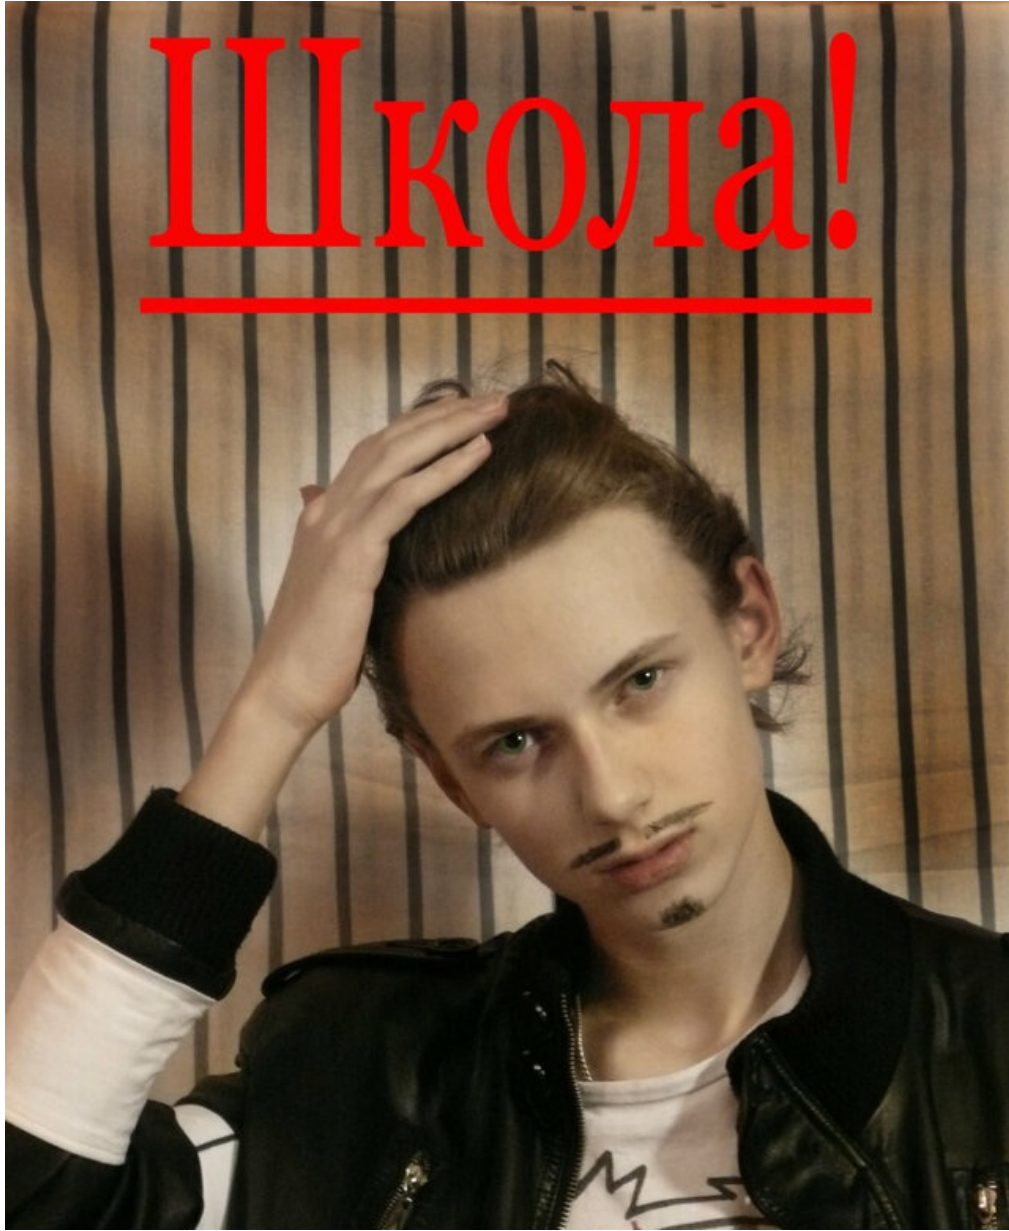

GLEB KOSTEREV

Школа!

Größe: 185, Gewicht: 55, Brust: 77, Taille: 66, Hüfte: 86
<https://podium.im/de/models/2035452>