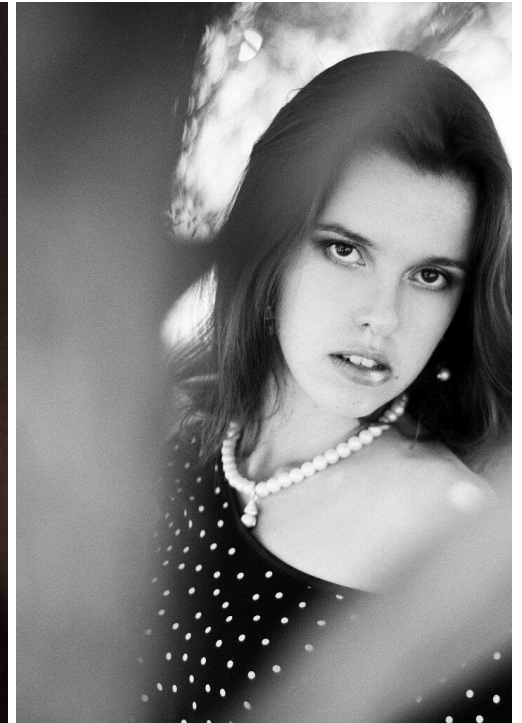

# ANNA KONT

Größe: 170, Gewicht: 48, Brust: 82, Taille: 58, Hüfte: 84  
<https://podium.im/de/models/2035679>

FOMKIN.COM