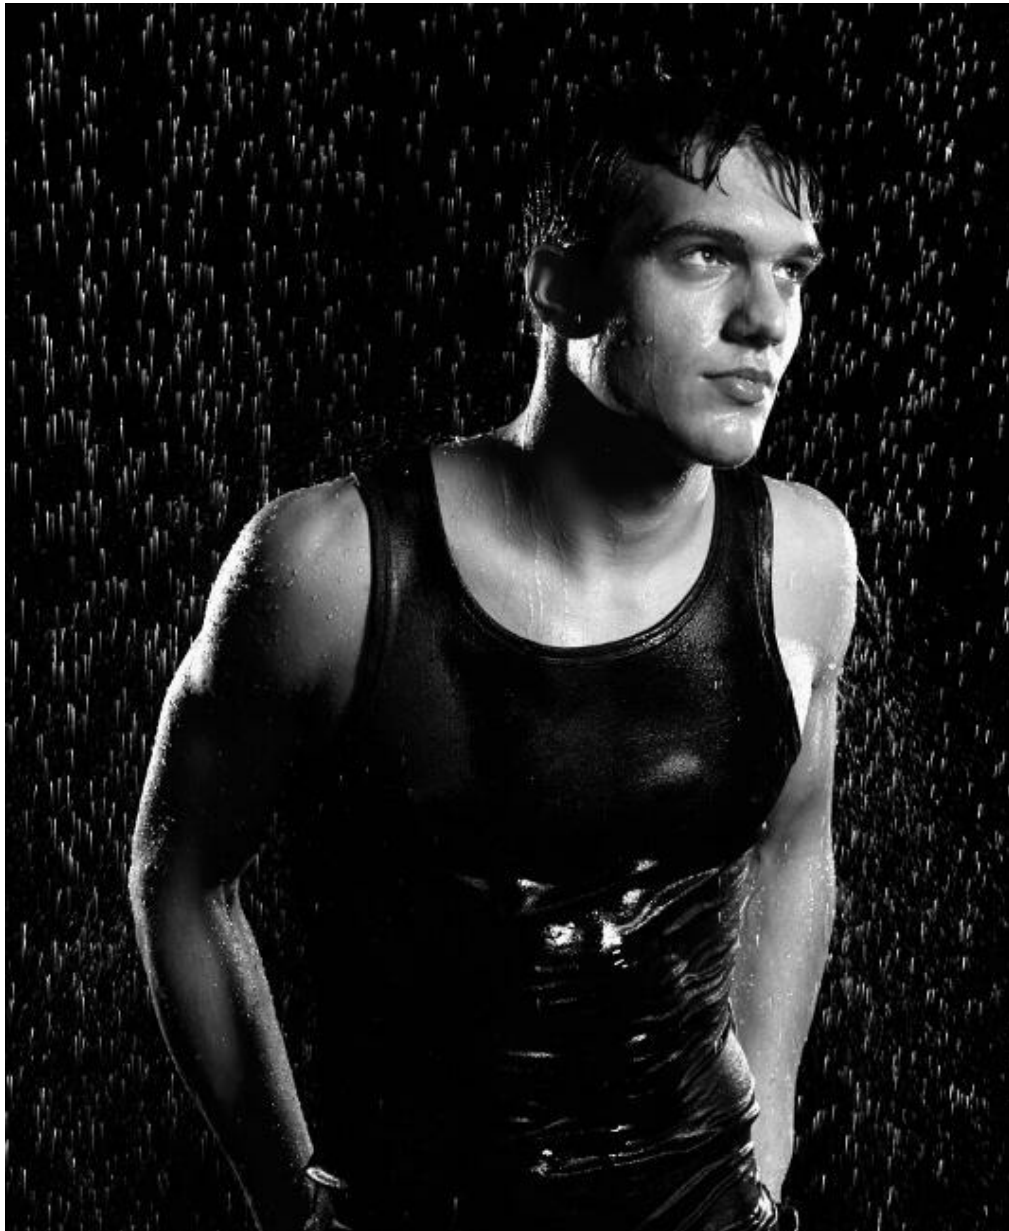

SERGEJ HANIN

Größe: 190, Gewicht: 80, Brust: 105, Taille: 78, Hüfte: 94
<https://podium.im/de/models/2035822>