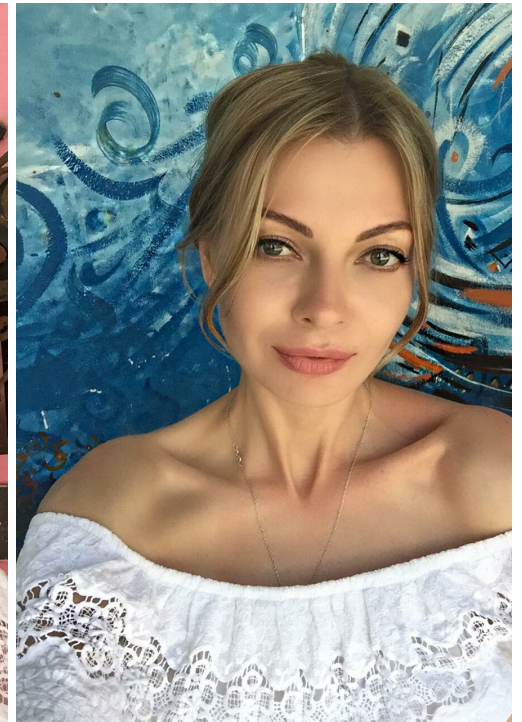

LAMBROLINA

Größe: 172, Gewicht: 50, Brust: 89, Taille: 62, Hüfte: 88
<https://podium.im/de/models/2036433>