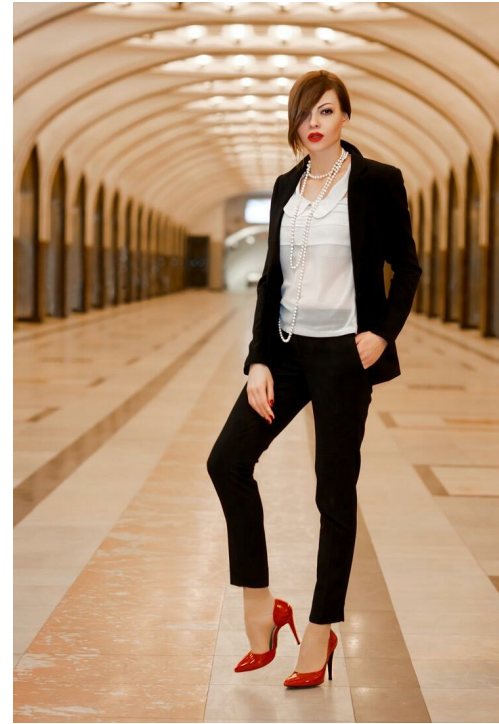

LAMBROLINA

Größe: 172, Gewicht: 50, Brust: 89, Taille: 62, Hüfte: 88
<https://podium.im/de/models/2036433>