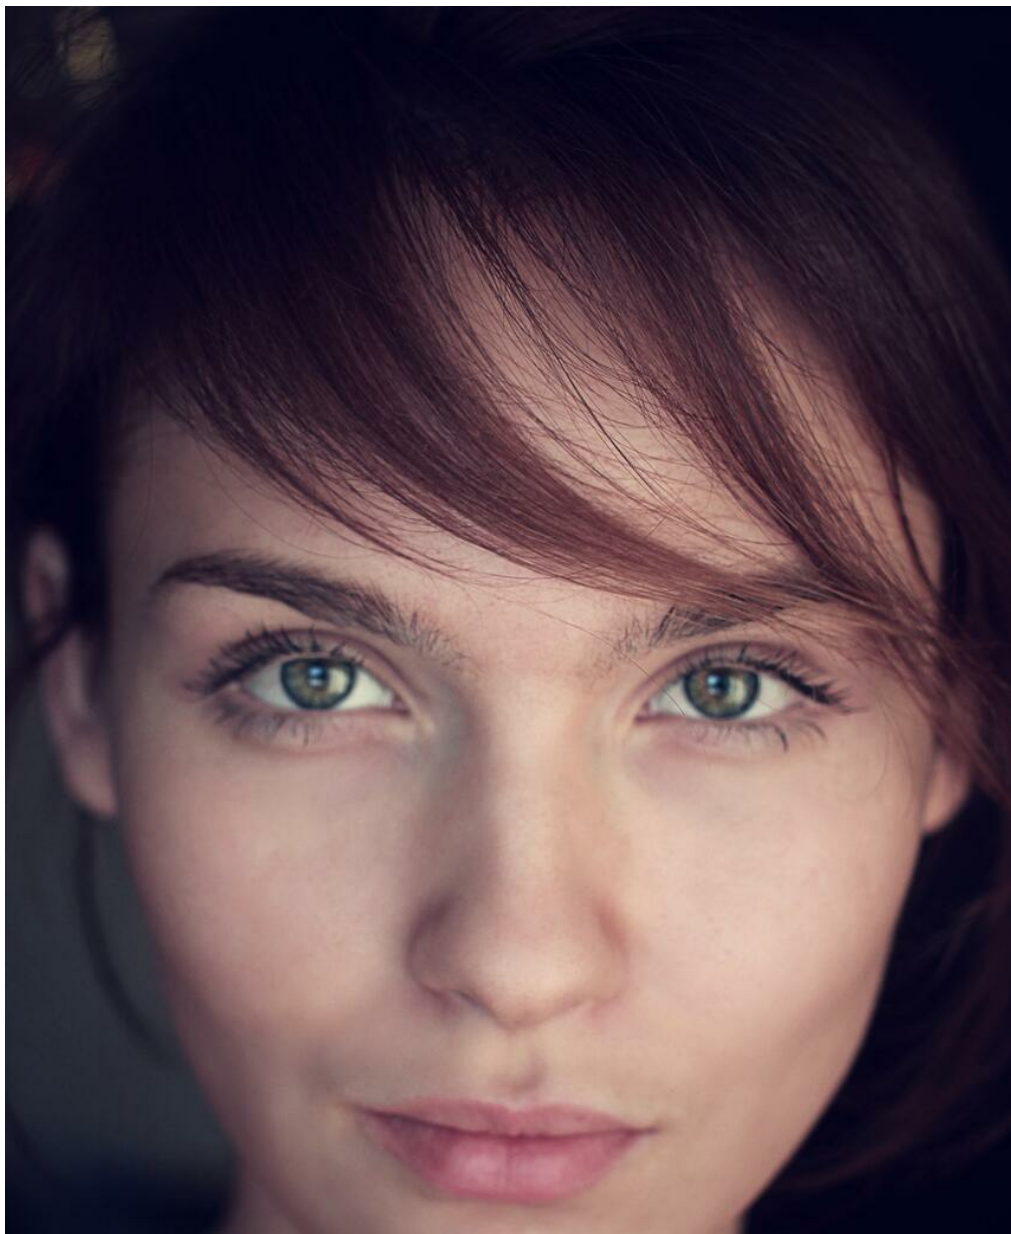

MAYYA SULEIMANOVA

Größe: 165, Gewicht: 45, Brust: 84, Taille: 58, Hüfte: 89
<https://podium.im/de/models/2037937>