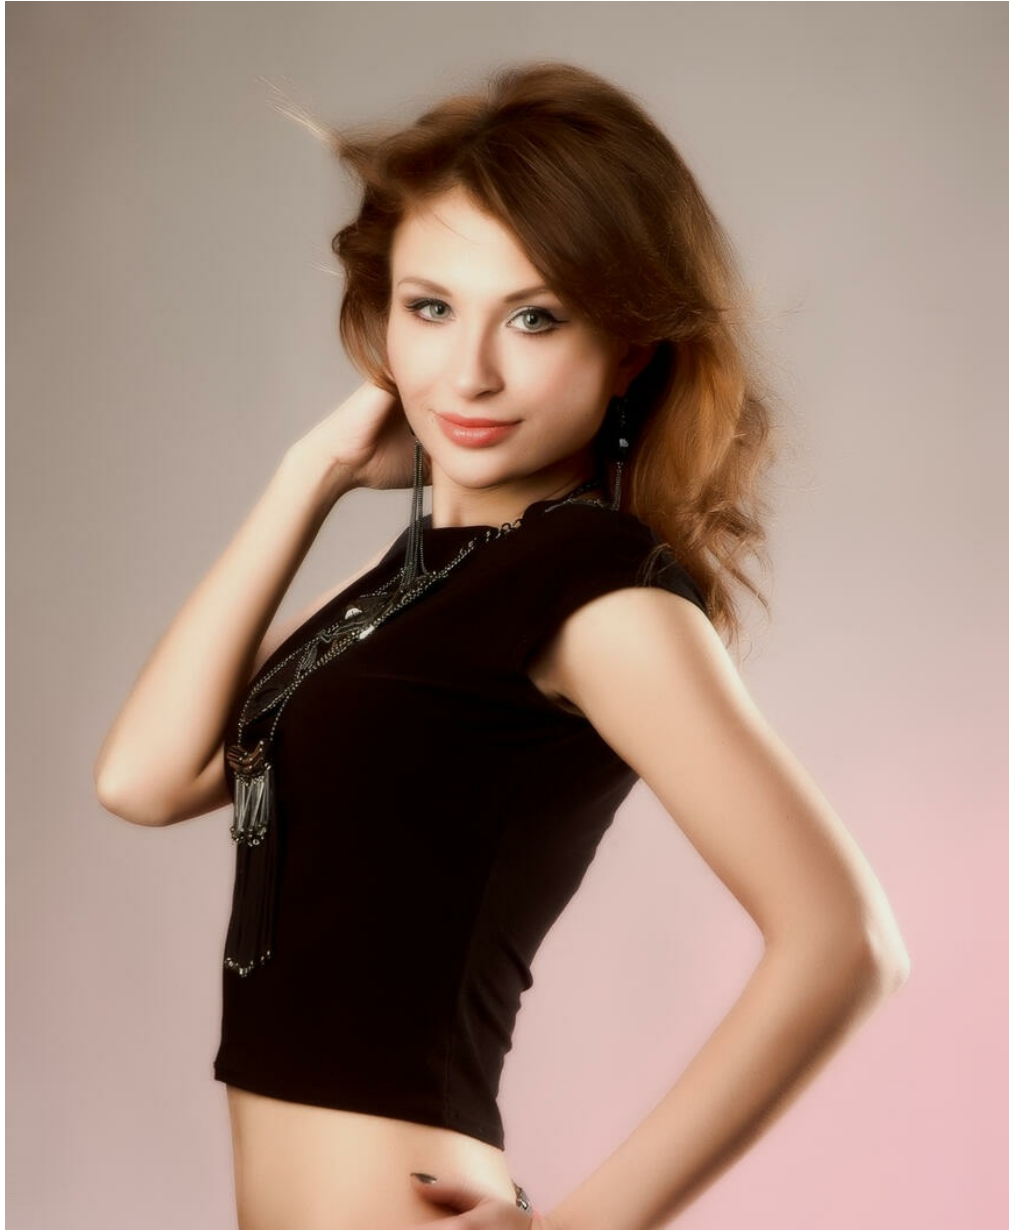

# LYUBOV ANTUNEVICH

Größe: 170, Gewicht: 47, Brust: 85, Taille: 58, Hüfte: 89  
<https://podium.im/de/models/2038490>