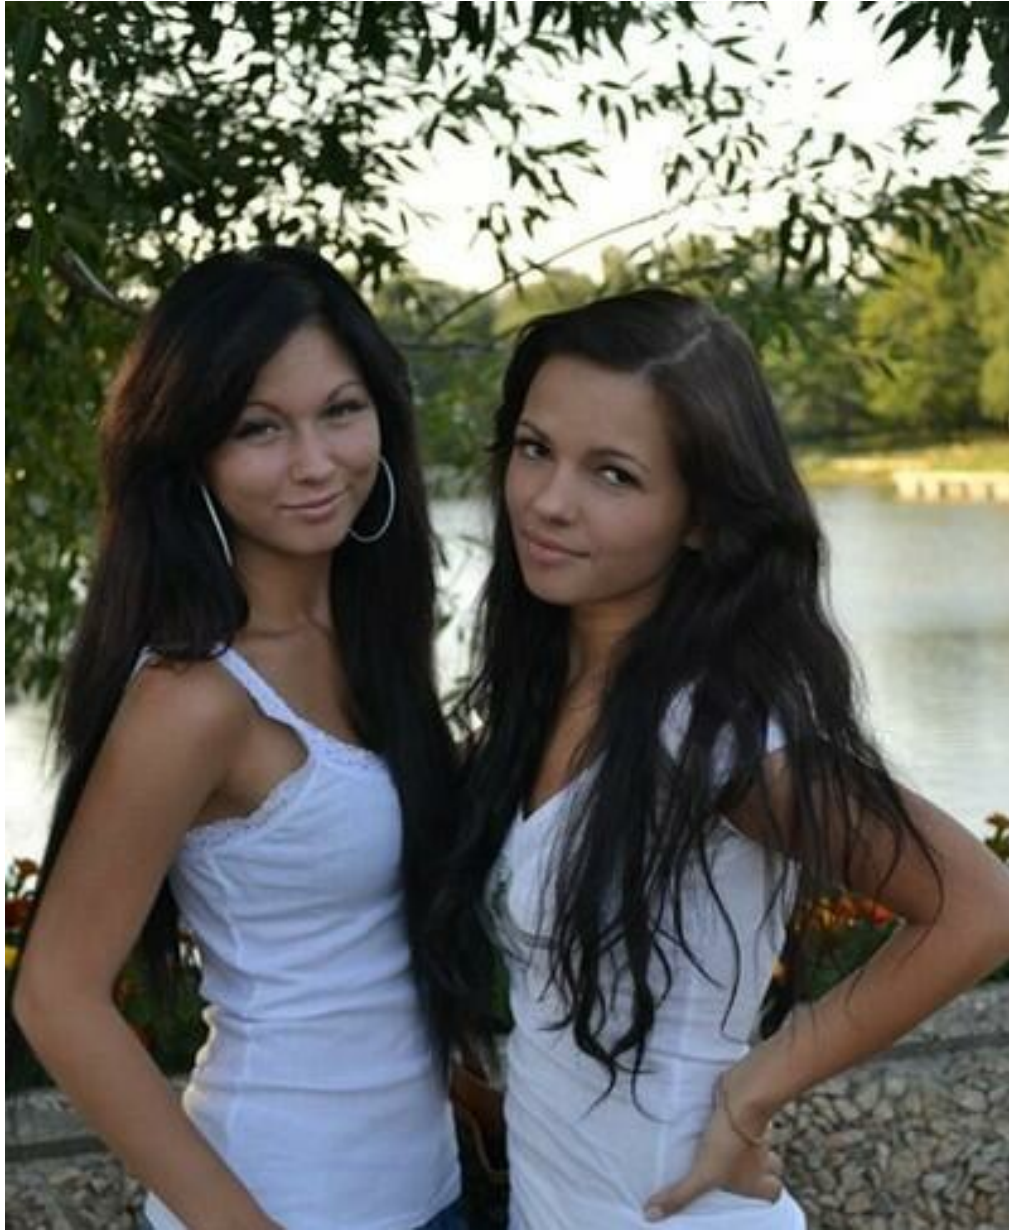

# POLINA BALANDINA

Größe: 175, Gewicht: 49, Brust: 88, Taille: 60, Hüfte: 90  
<https://podium.im/de/models/2038593>