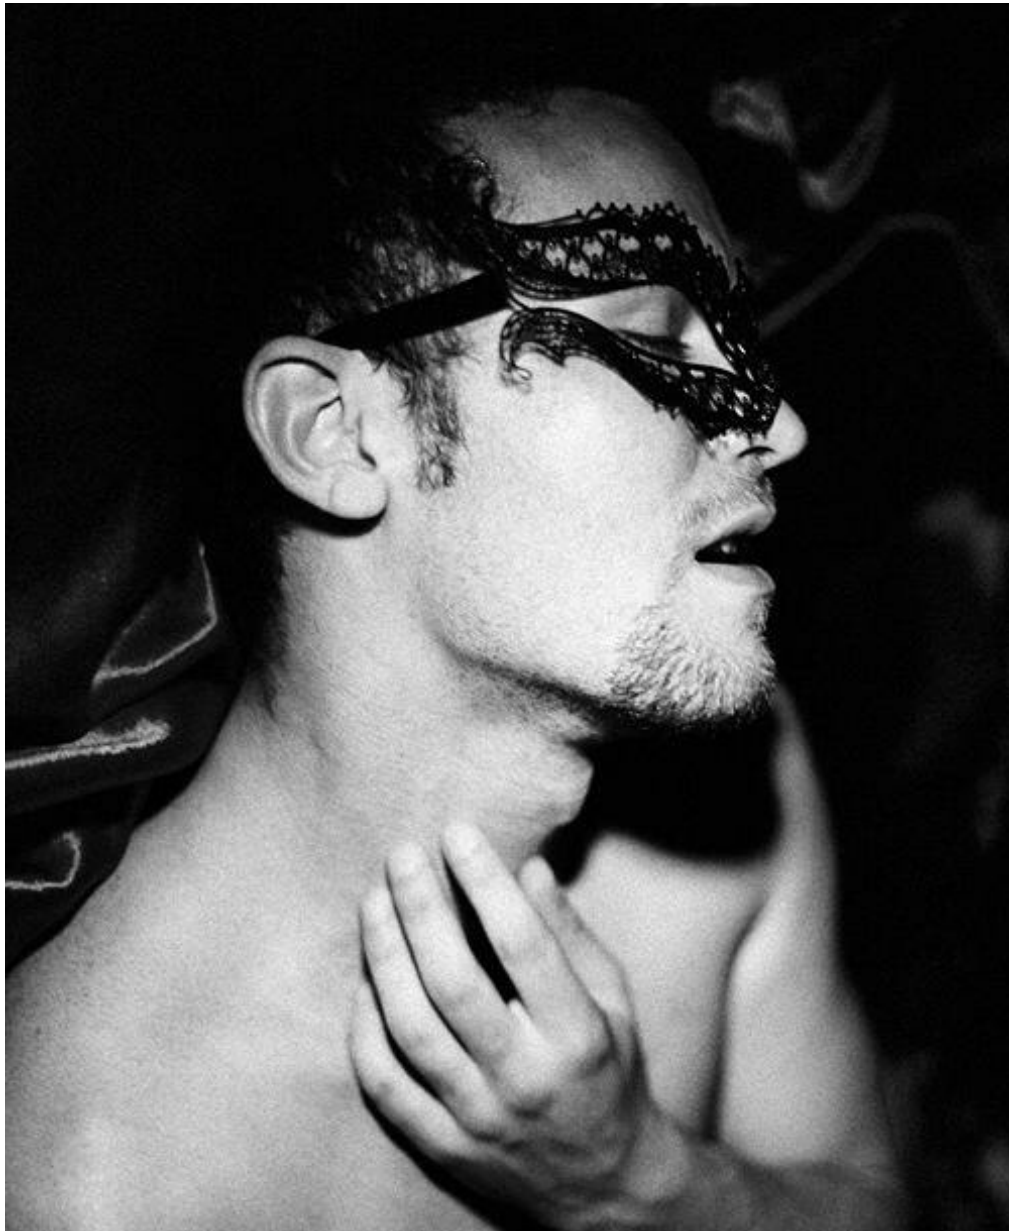

BRADLEY ROSS

Größe: 178, Gewicht: 65, Brust: 91, Taille: 73, Hüfte: 88
<https://podium.im/de/models/2039893>