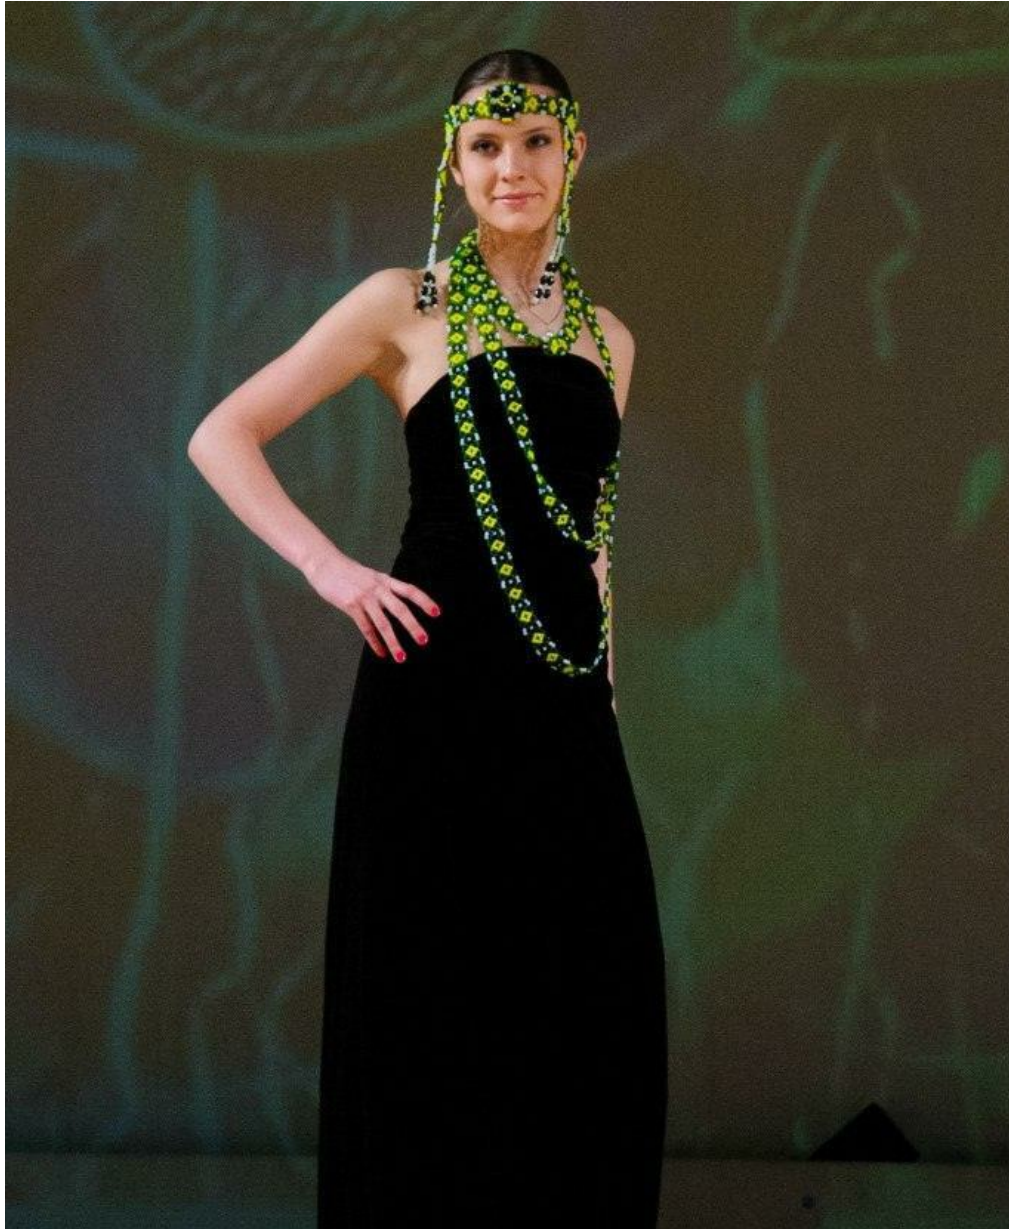

POLINA BUTAKOVA

Größe: 171, Gewicht: 47, Brust: 88, Taille: 60, Hüfte: 90
<https://podium.im/de/models/2040125>