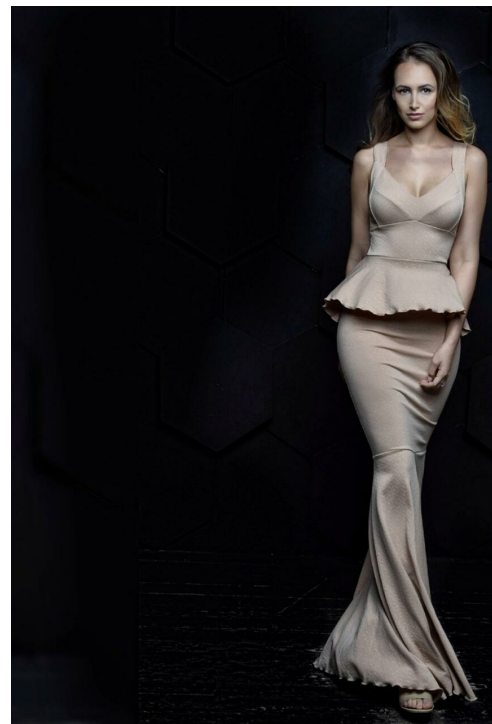

# MARIA ILINA

рост: 175, вес: 60, грудь: 89 талия: 60, бедра: 92  
<https://podium.im/de/models/2040339>