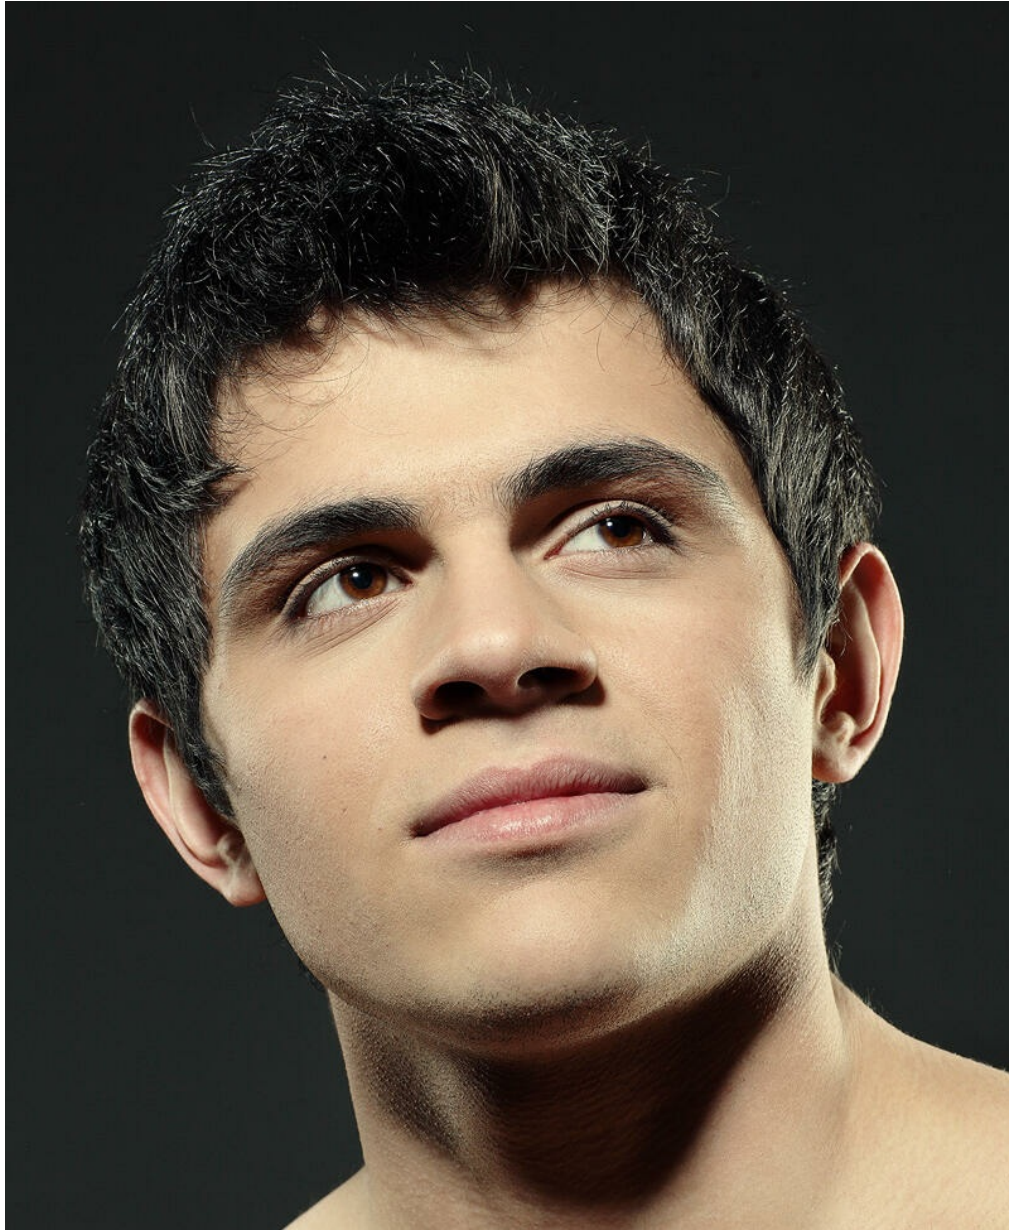

# NARIMAN MUHLISOV

Größe: 180, Gewicht: 77, Brust: 105, Taille: 85, Hüfte: 102  
<https://podium.im/de/models/2040420>