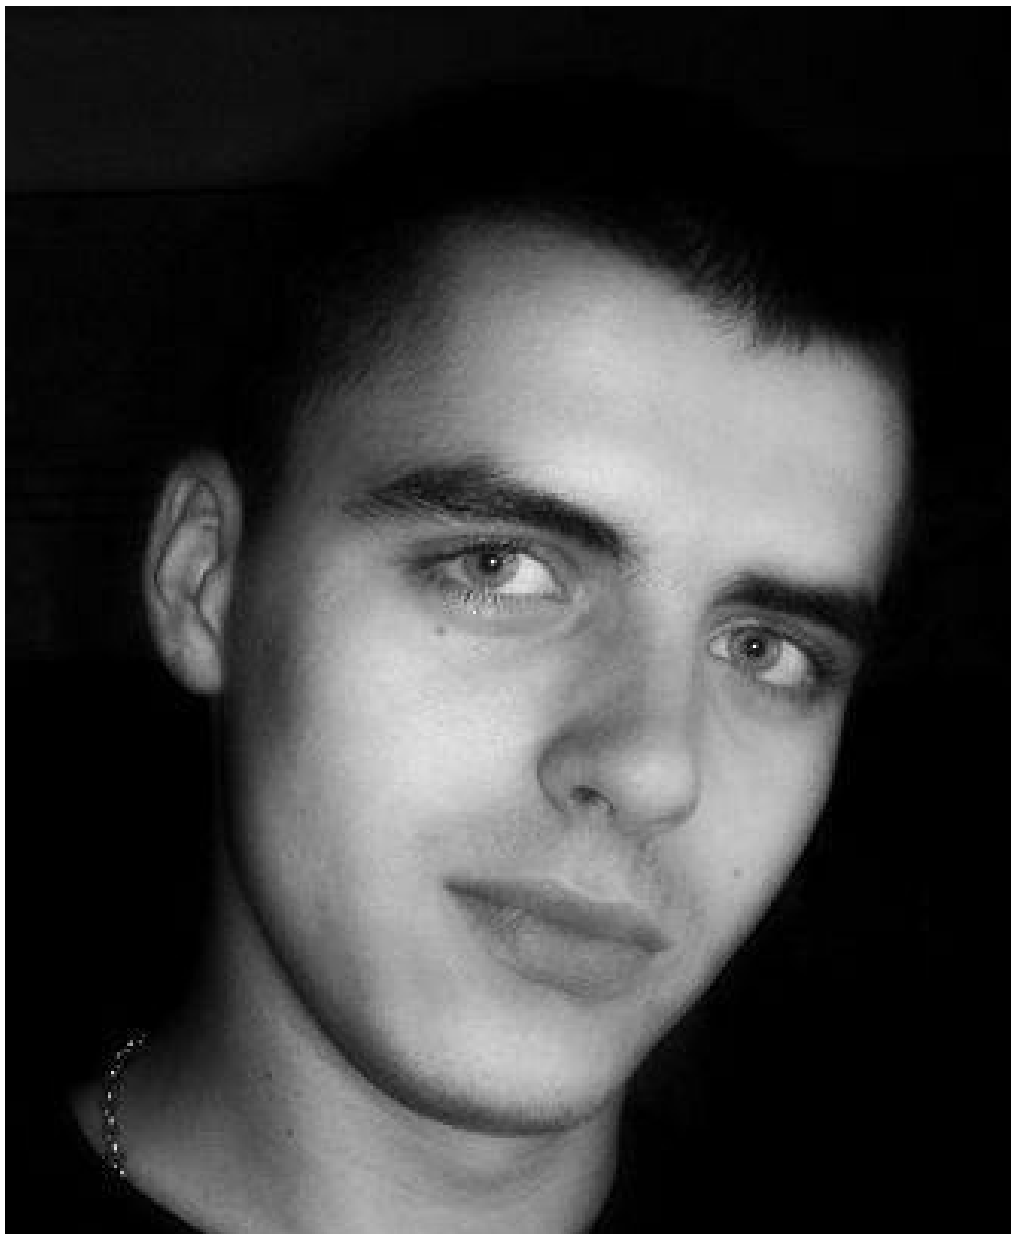

# OLEG OSADCHUK

Größe: 180, Gewicht: 77, Brust: 90, Taille: 60, Hüfte: 90  
<https://podium.im/de/models/2041509>