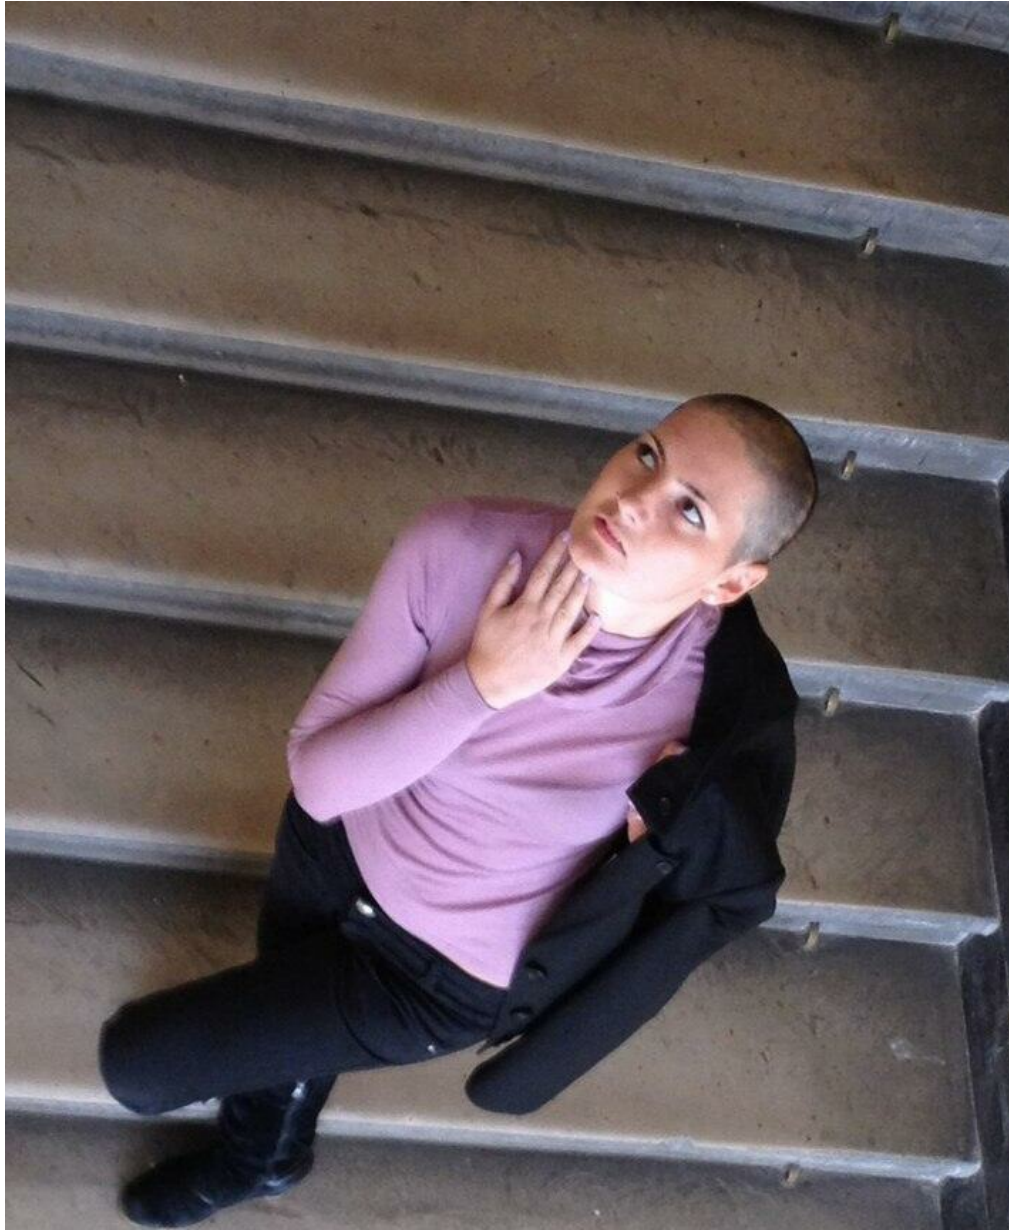

MARINA CHIBISOVA

Größe: 170, Gewicht: 52, Brust: 85, Taille: 60, Hüfte: 88
<https://podium.im/de/models/2042698>