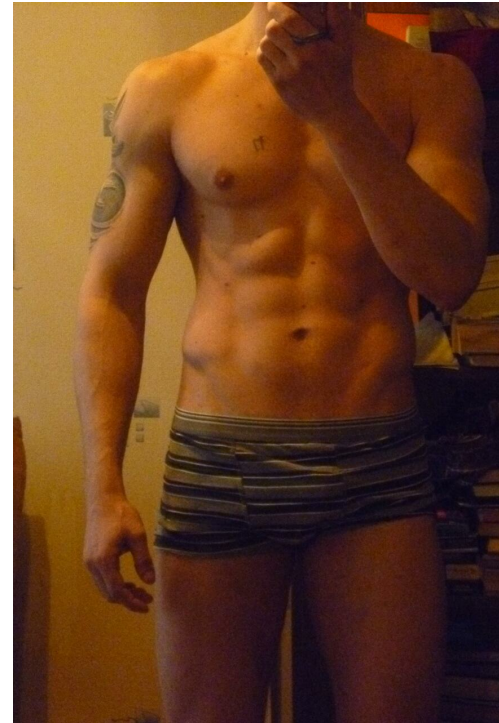

IVAN SAVEL'EV

Größe: 185, Gewicht: 81, Brust: 110, Taille: 80, Hüfte: 95
<https://podium.im/de/models/2042739>