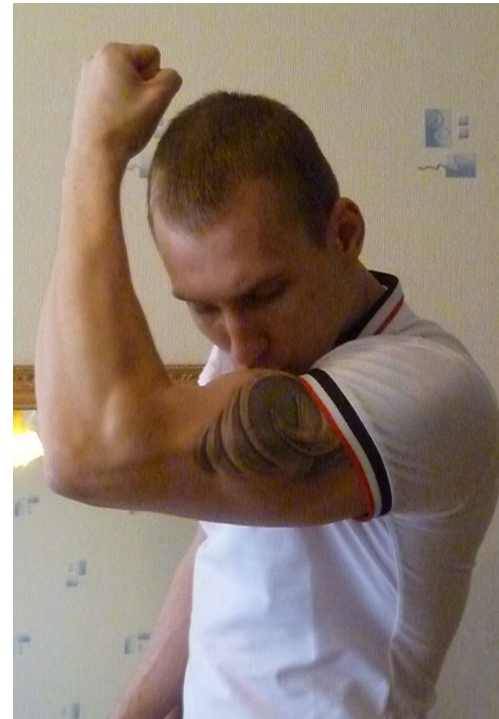

IVAN SAVEL'EV

Größe: 185, Gewicht: 81, Brust: 110, Taille: 80, Hüfte: 95
<https://podium.im/de/models/2042739>