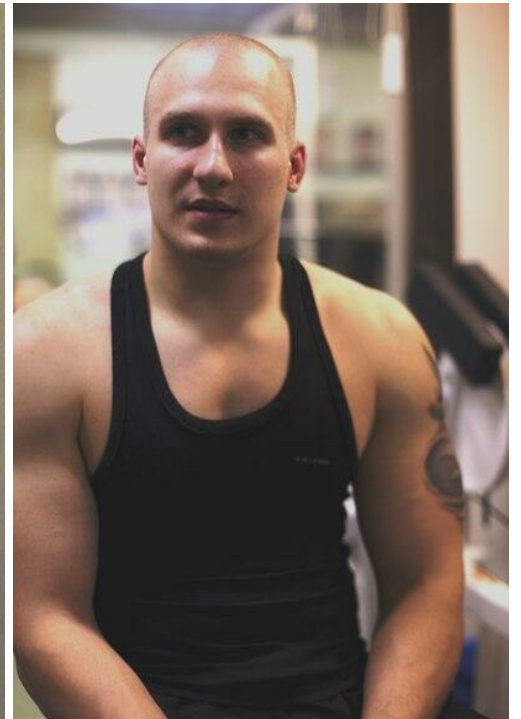

IVAN SAVEL'EV

Größe: 185, Gewicht: 81, Brust: 110, Taille: 80, Hüfte: 95
<https://podium.im/de/models/2042739>