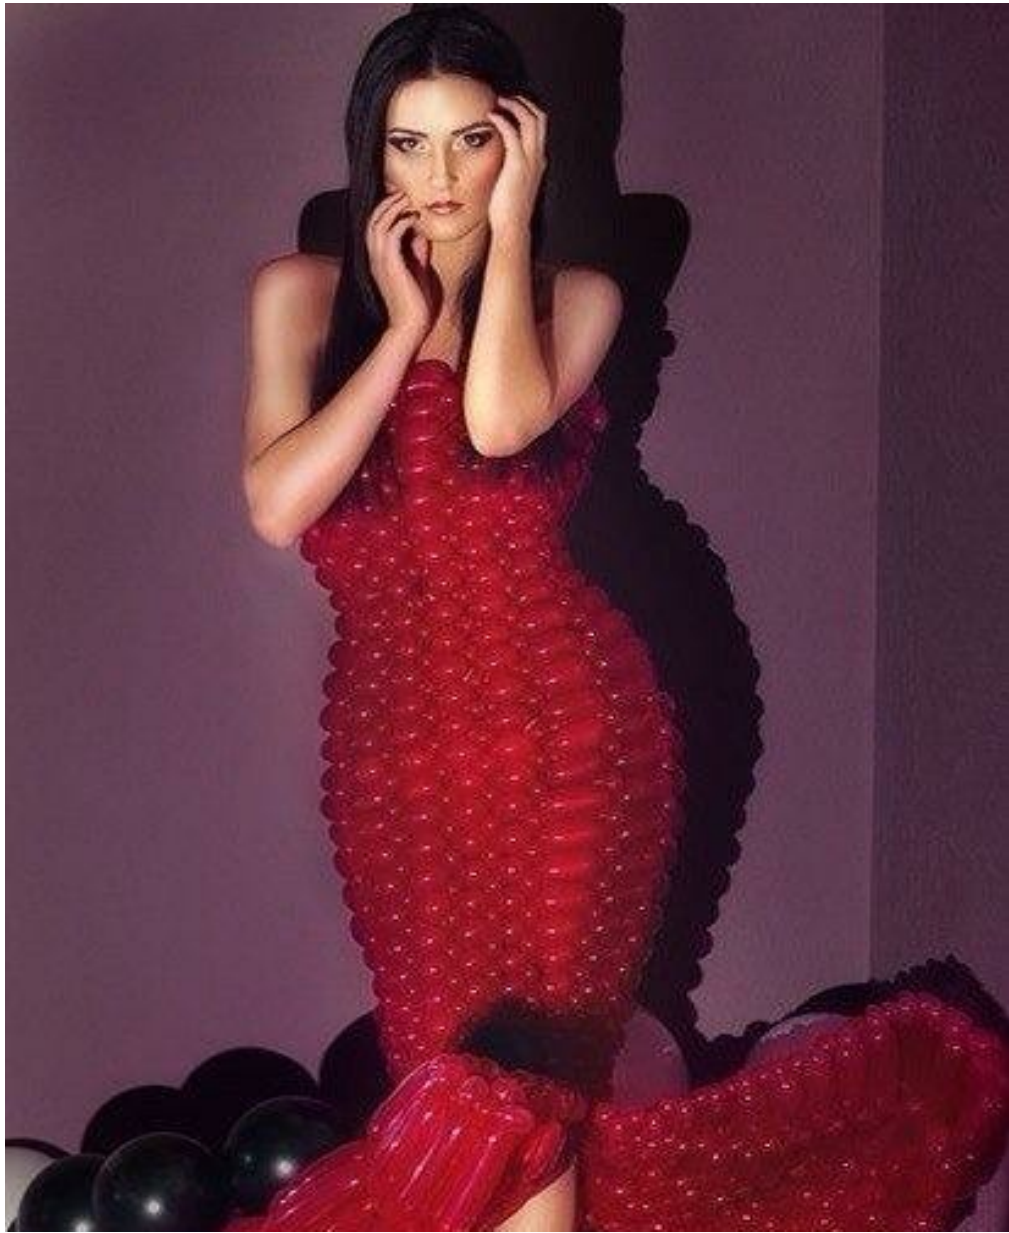

DAR'A PLAHOTNIK

Größe: 175, Gewicht: 50, Brust: 84, Taille: 60, Hüfte: 89
<https://podium.im/de/models/2043392>