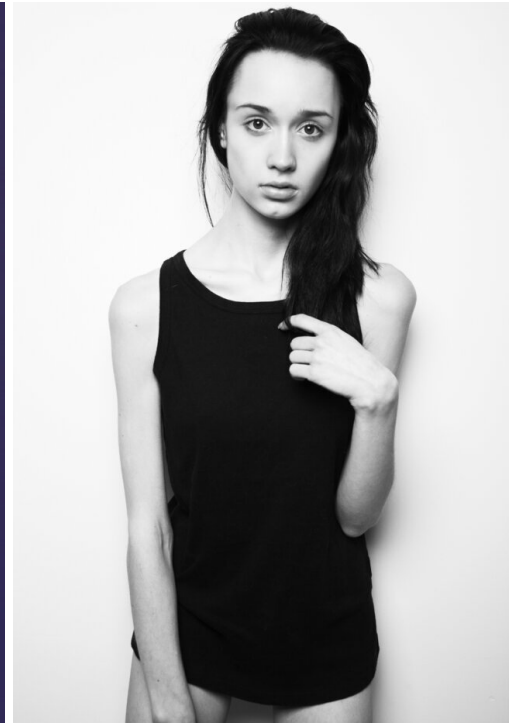

KOT

Größe: 177, Gewicht: 50, Brust: 80, Taille: 59, Hüfte: 87
<https://podium.im/de/models/2043596>