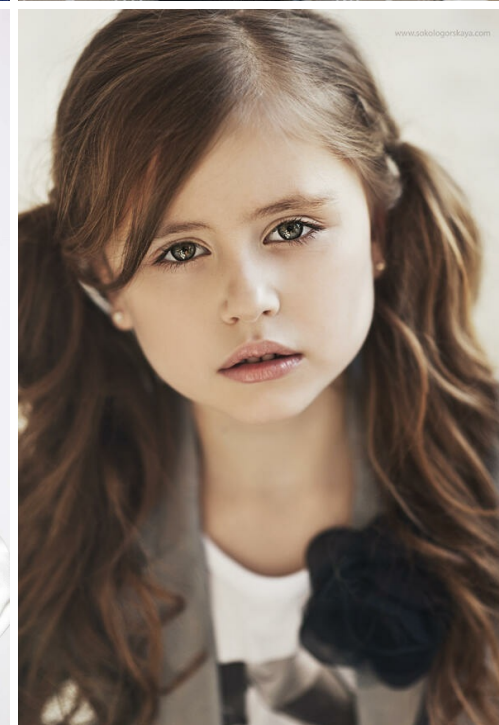

POLINA GALKINA

Größe: 140, Gewicht: 26, Brust: 63, Taille: 51, Hüfte: 65
<https://podium.im/de/models/2044058>