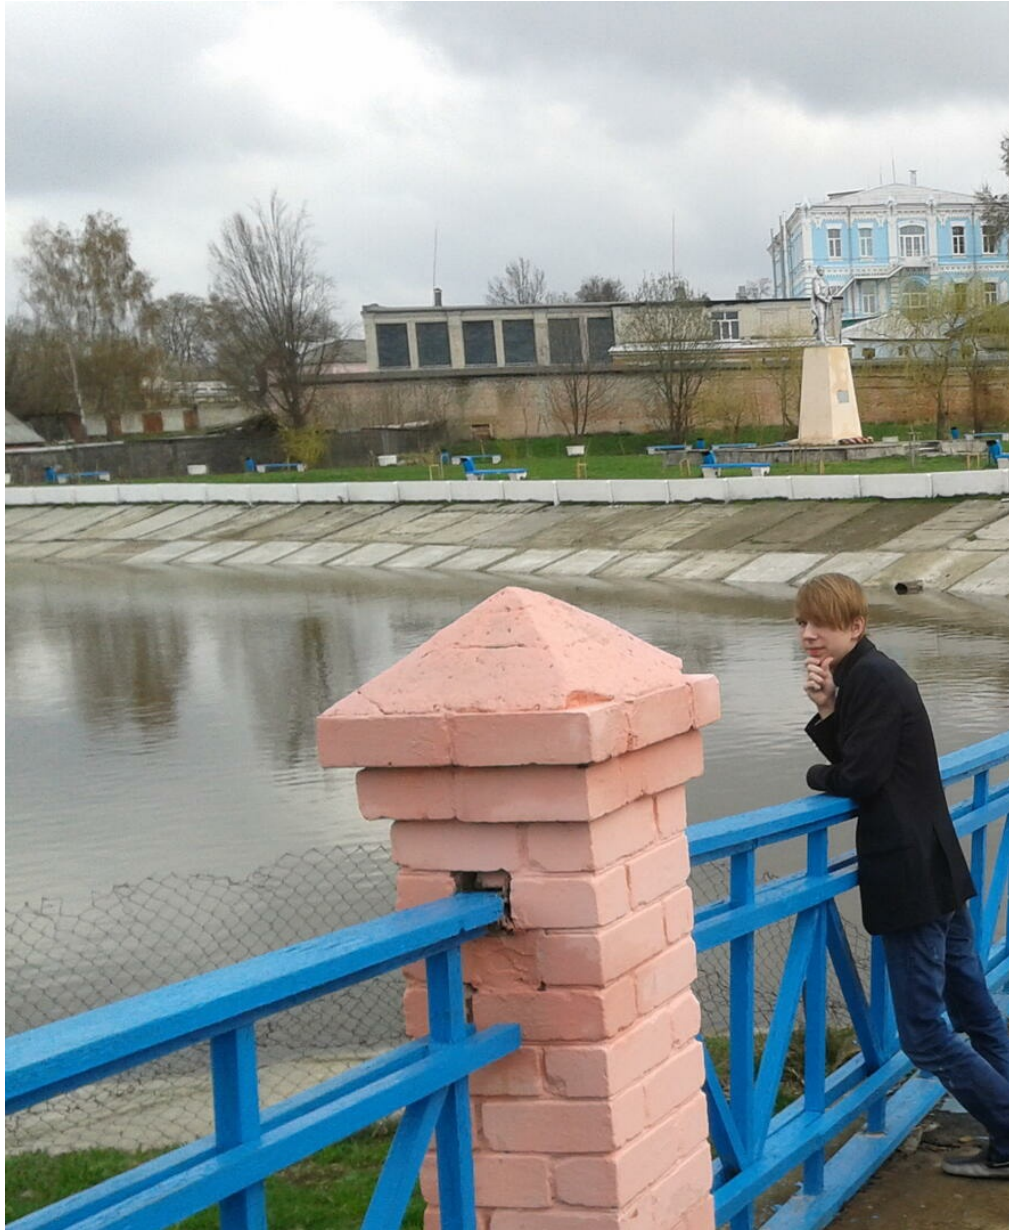

VALERY ANTONCHYK

Größe: 176, Gewicht: 55, Brust: 81, Taille: 66, Hüfte: 75
<https://podium.im/de/models/2045047>