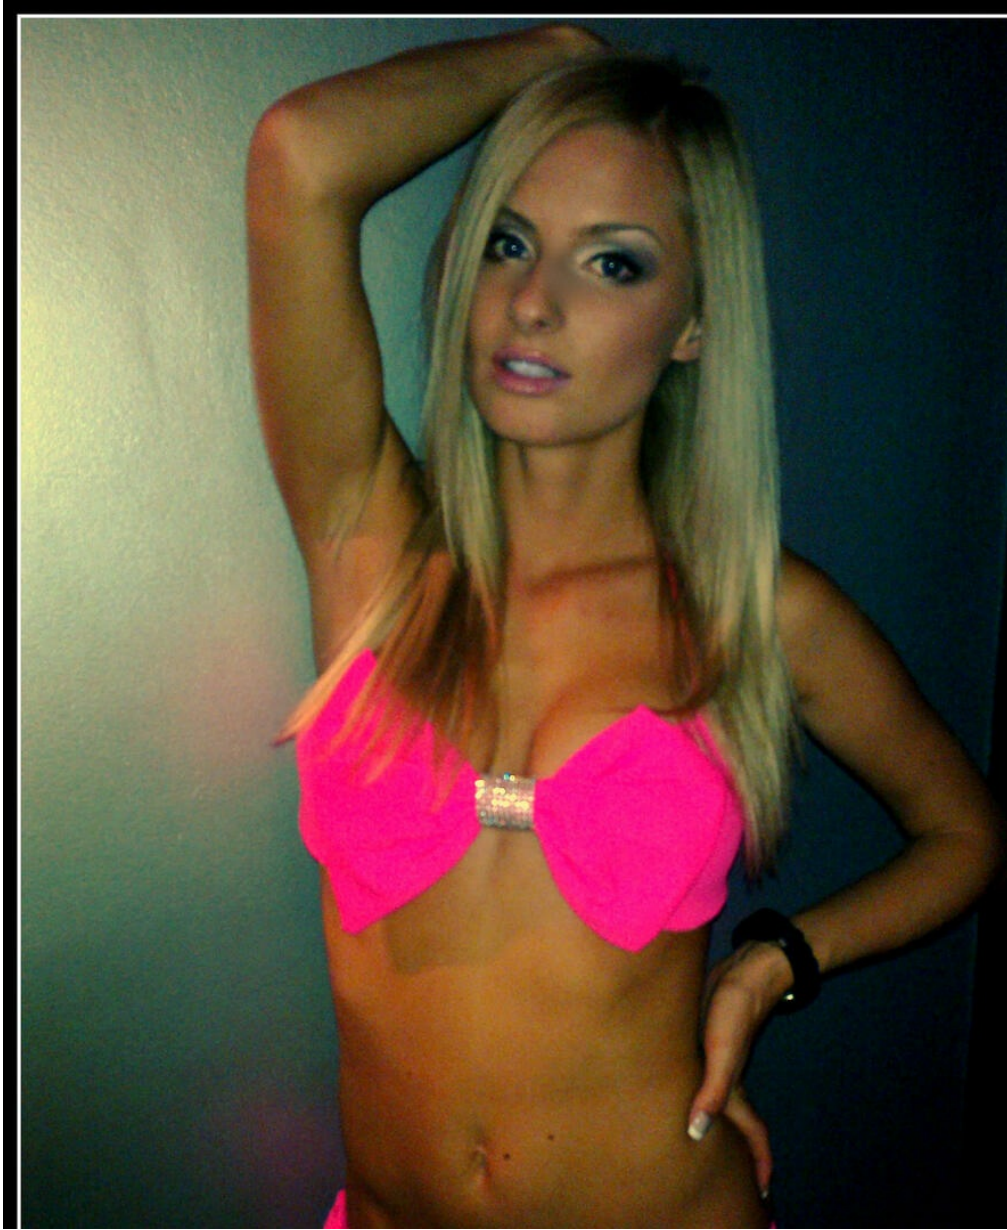

JULIA NOVOK

Größe: 166, Gewicht: 45, Brust: 88, Taille: 60, Hüfte: 90
<https://podium.im/de/models/2045408>