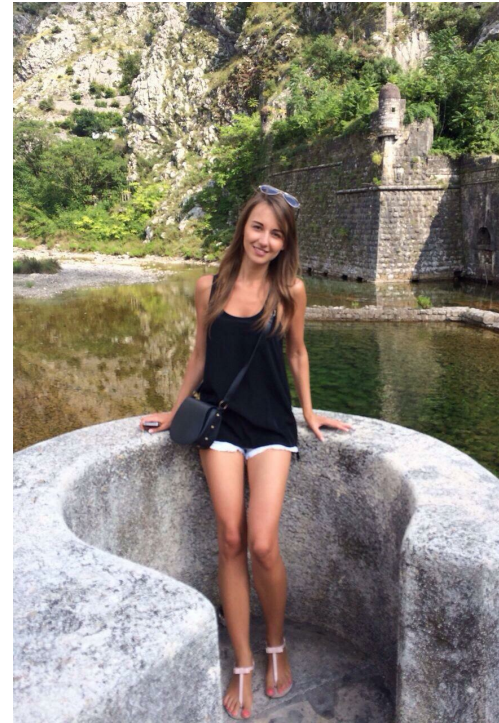

VALERY

Größe: 172, Gewicht: 48, Brust: 82, Taille: 59, Hüfte: 86
<https://podium.im/de/models/2045851>