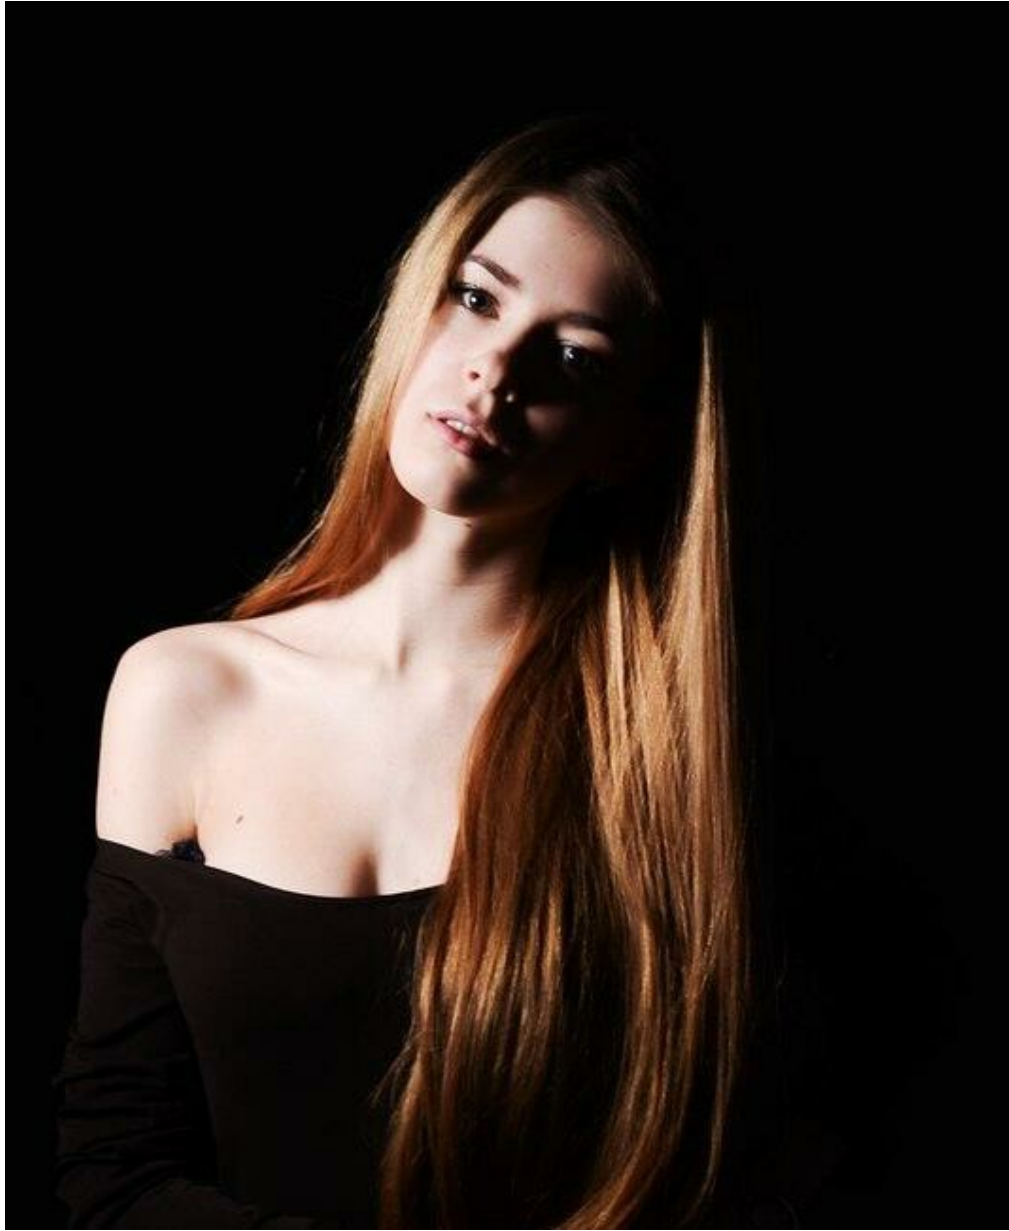

ANNA ODOLINSKAA

Größe: 173, Gewicht: 44, Brust: 85, Taille: 58, Hüfte: 87
<https://podium.im/de/models/2046511>