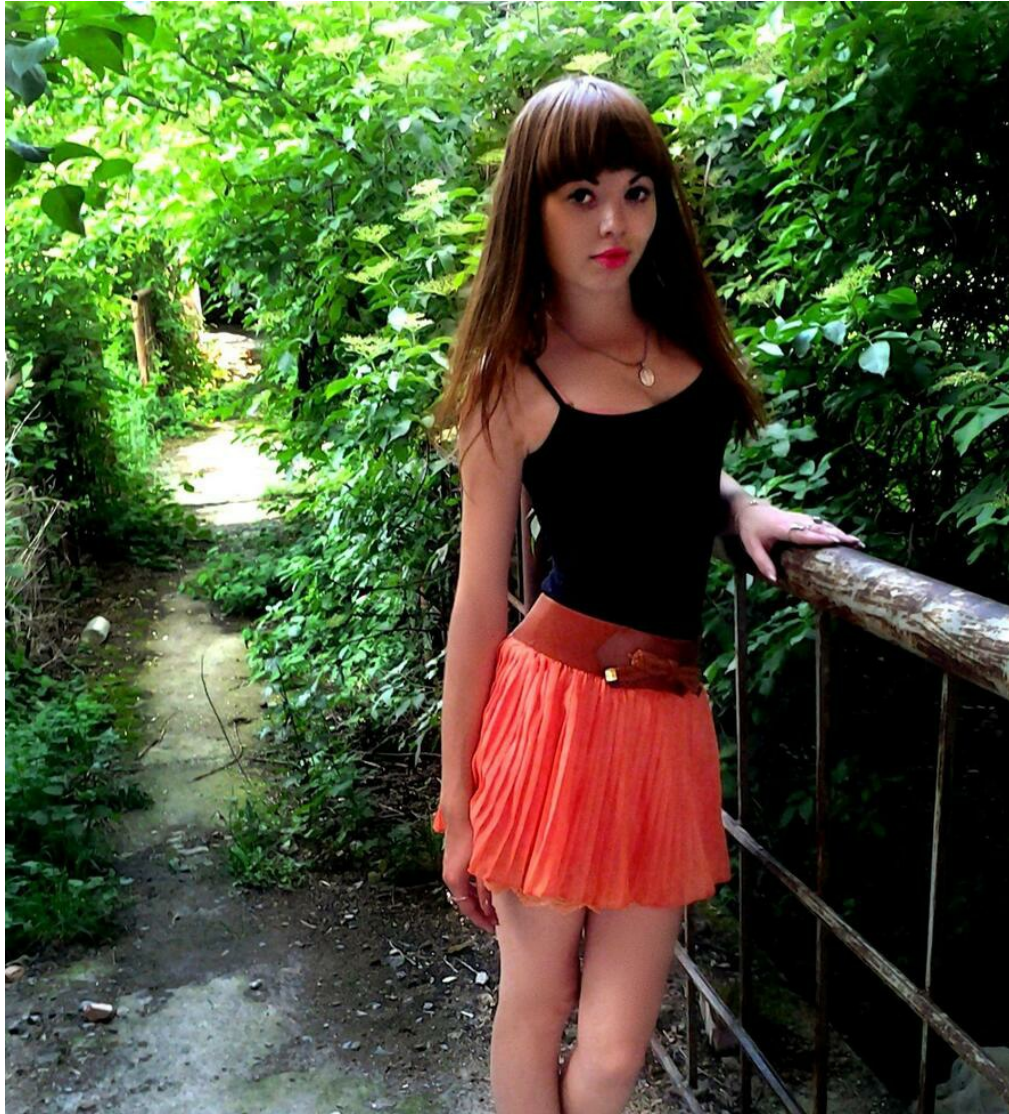

# DARYA HORUPASHENKO

Größe: 173, Gewicht: 46, Brust: 87, Taille: 62, Hüfte: 91  
<https://podium.im/de/models/2046521>