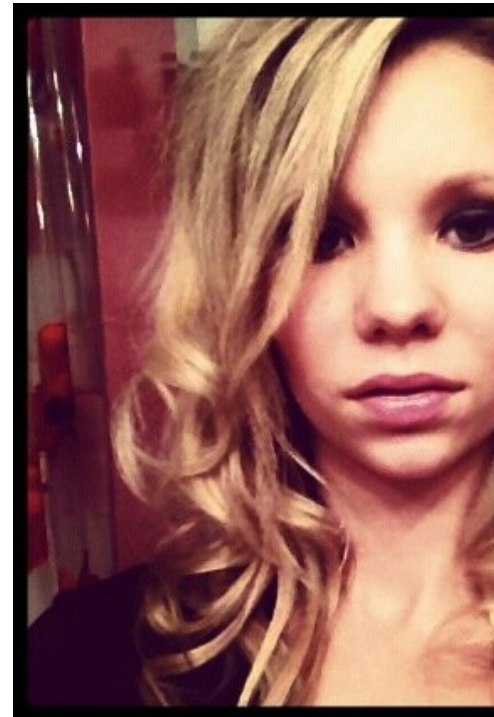

# ALICE

Größe: 168, Gewicht: 48, Brust: 85, Taille: 59, Hüfte: 88  
<https://podium.im/de/models/2046631>