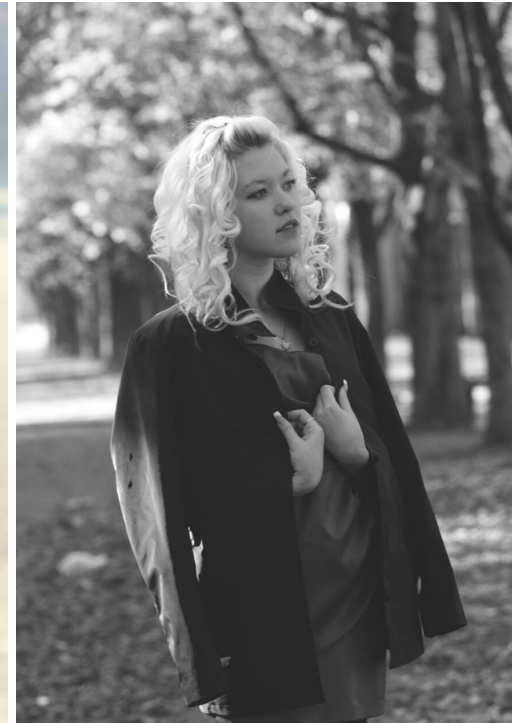

KARINA KHRISTICH

Größe: 170, Gewicht: 45, Brust: 82, Taille: 58, Hüfte: 85
<https://podium.im/de/models/2052761>