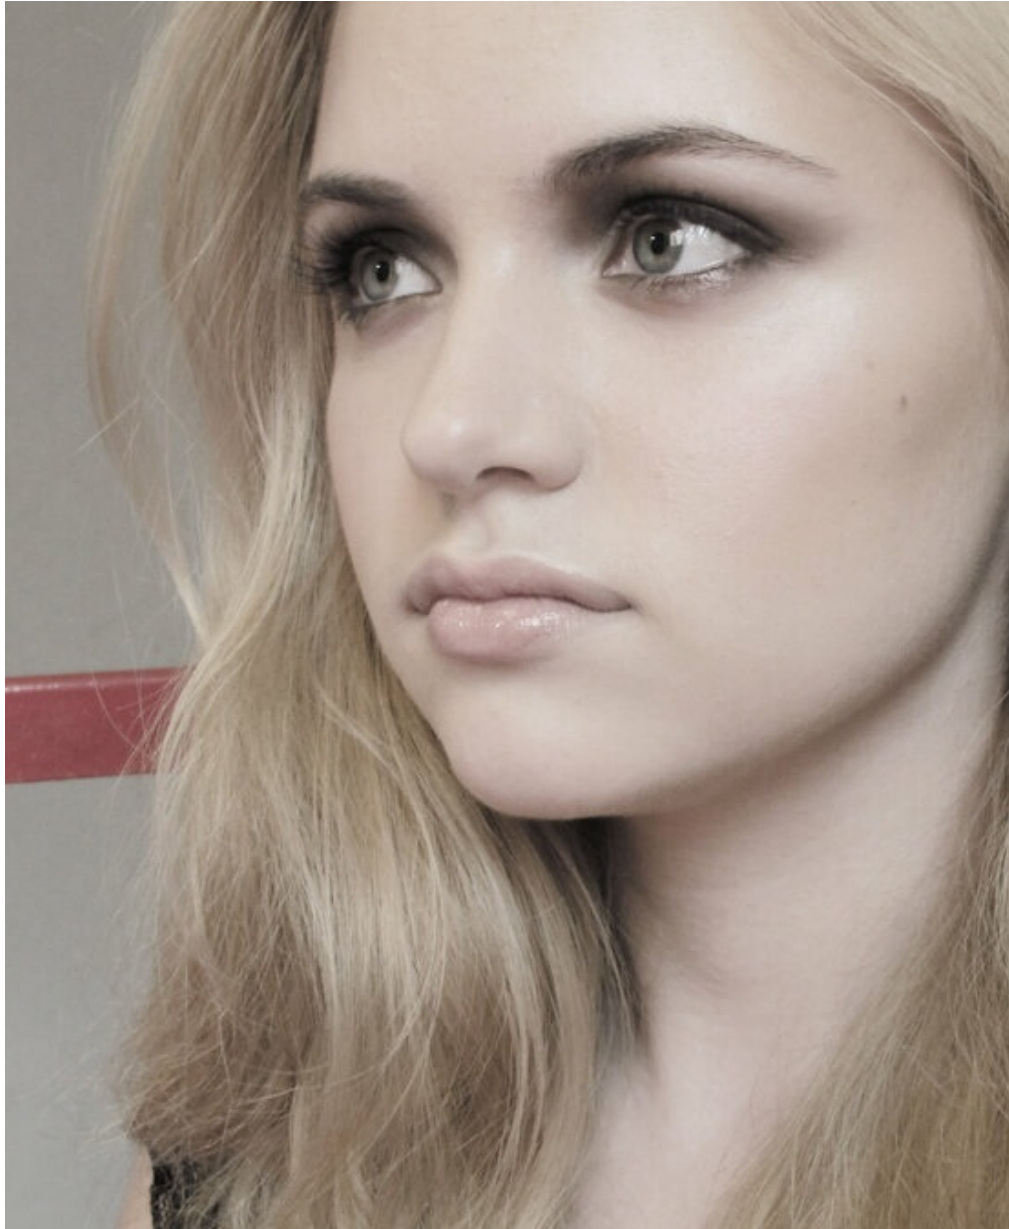

# LYUBOV

Größe: 175, Gewicht: 51, Brust: 85, Taille: 62, Hüfte: 91  
<https://podium.im/de/models/2059291>