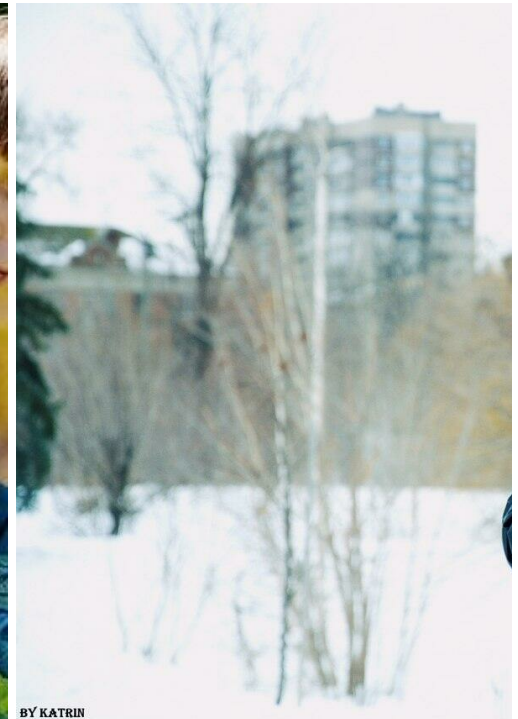

# KATY AKIMOVA

Größe: 162, Gewicht: 46, Brust: 83, Taille: 58, Hüfte: 88  
<https://podium.im/de/models/2063271>

BY KATRIN