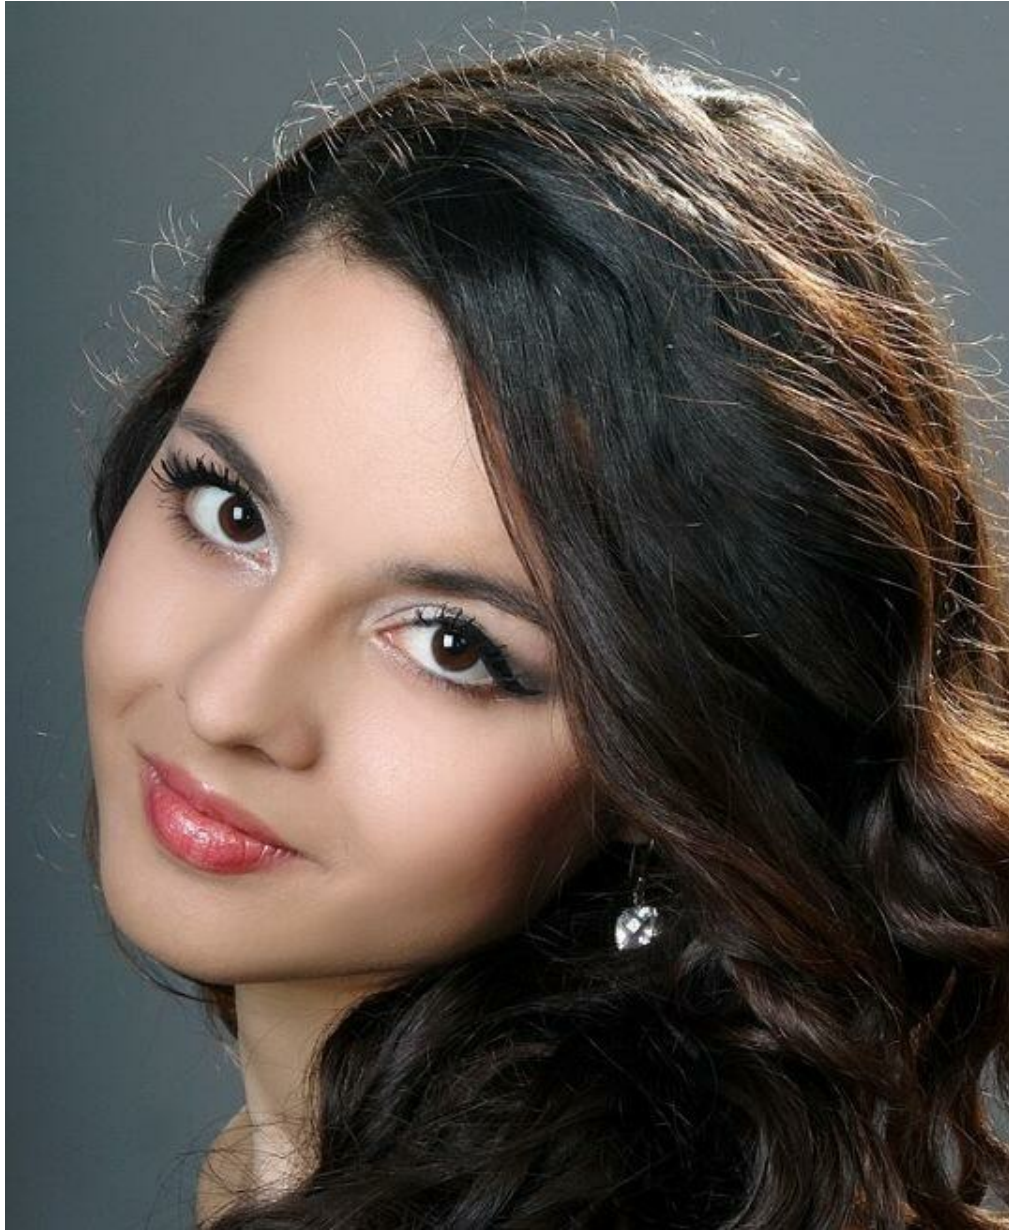

ALEX

Größe: 174, Gewicht: 45, Brust: 90, Taille: 60, Hüfte: 88
<https://podium.im/de/models/2064401>