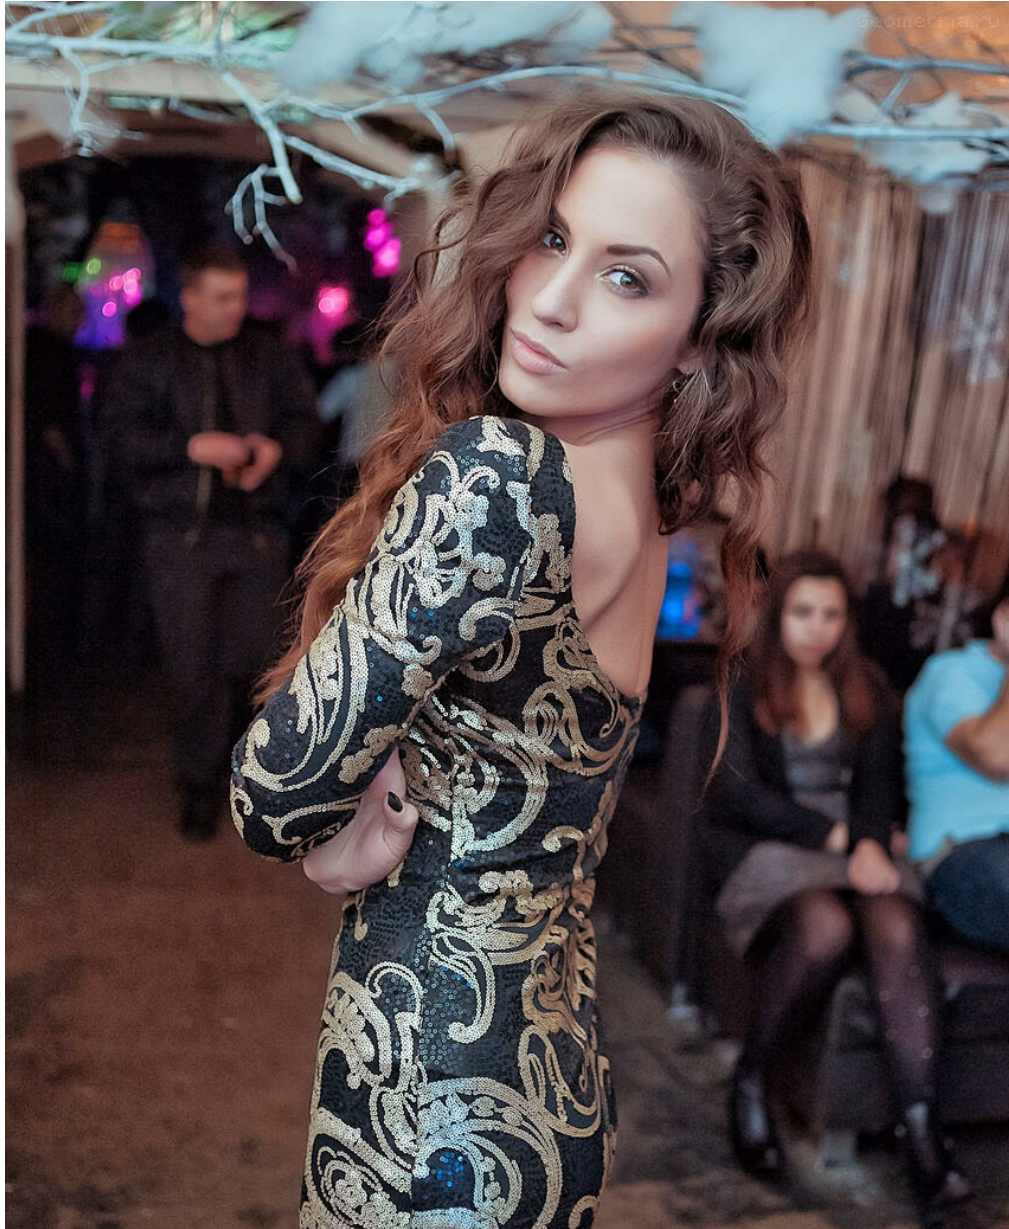

ALINA ROMANOVA

Größe: 174, Gewicht: 51, Brust: 88, Taille: 63, Hüfte: 90
<https://podium.im/de/models/2064831>