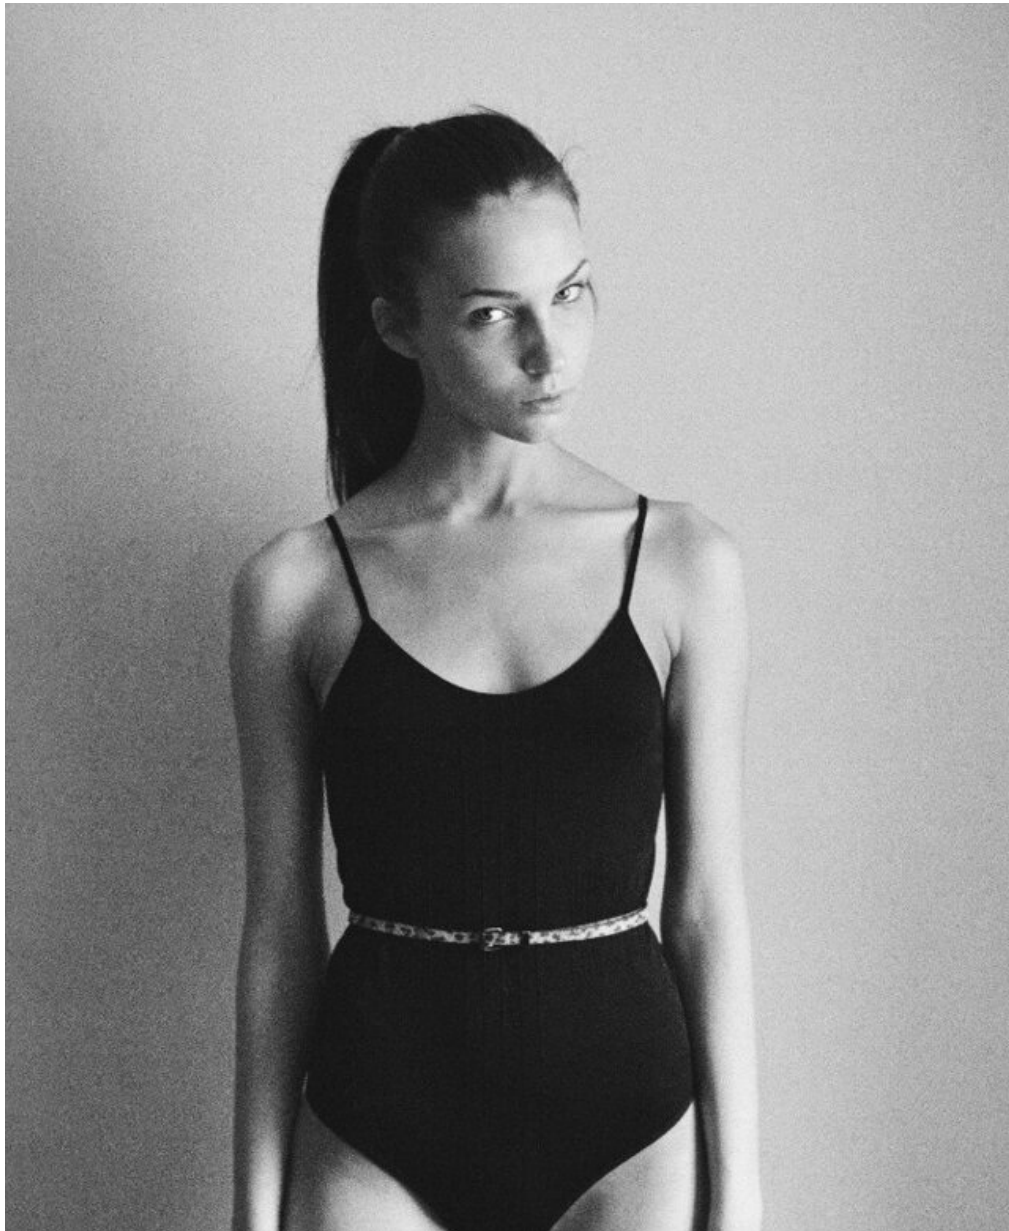

ANNA SAVCHUK

Größe: 174, Gewicht: 48, Brust: 82, Taille: 57, Hüfte: 87
<https://podium.im/de/models/2066571>