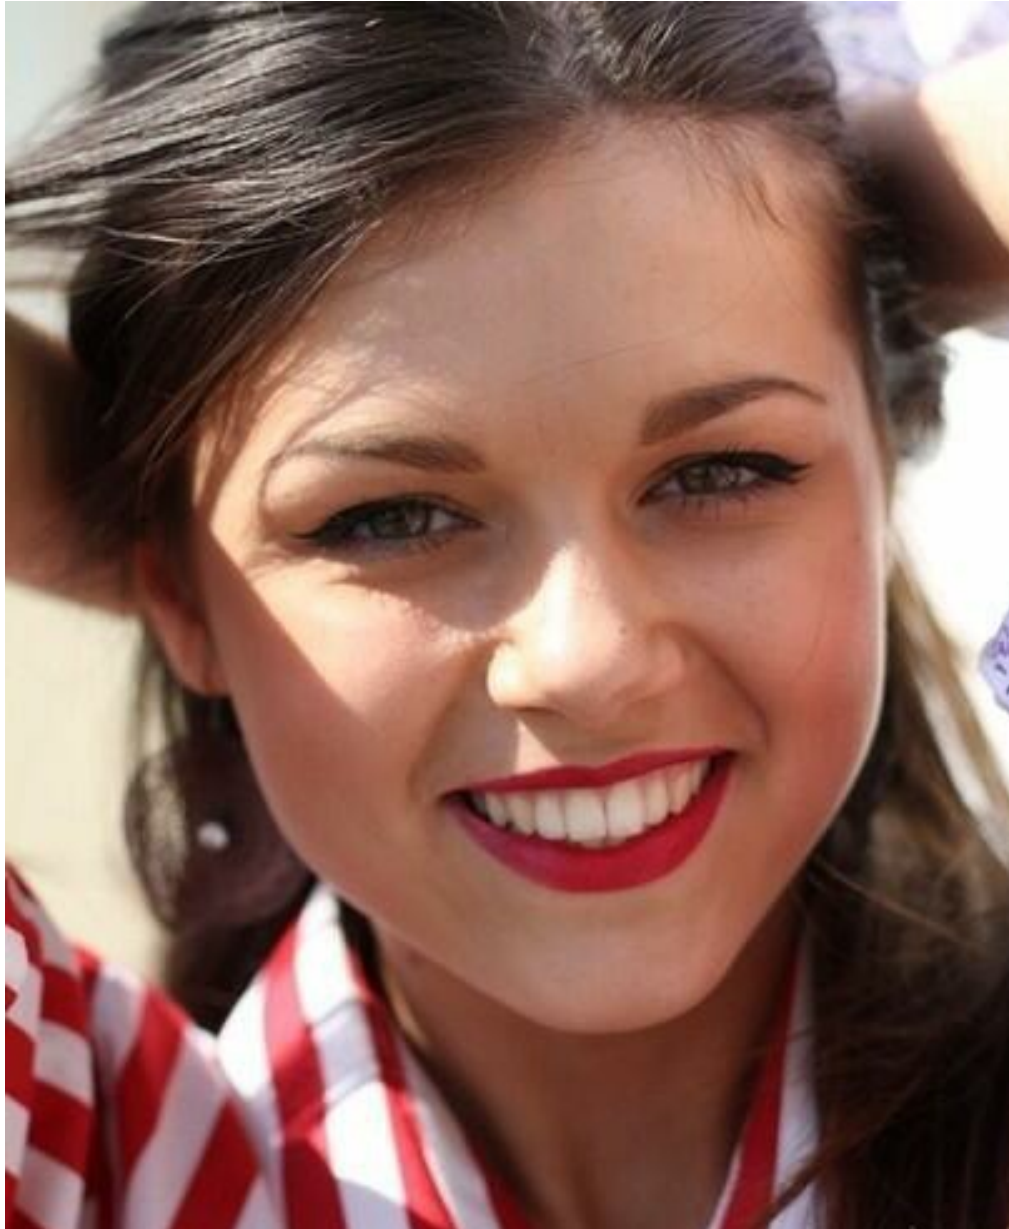

# KATERINA GRAFF

Größe: 170, Gewicht: 56, Brust: 88, Taille: 62, Hüfte: 85  
<https://podium.im/de/models/2077561>