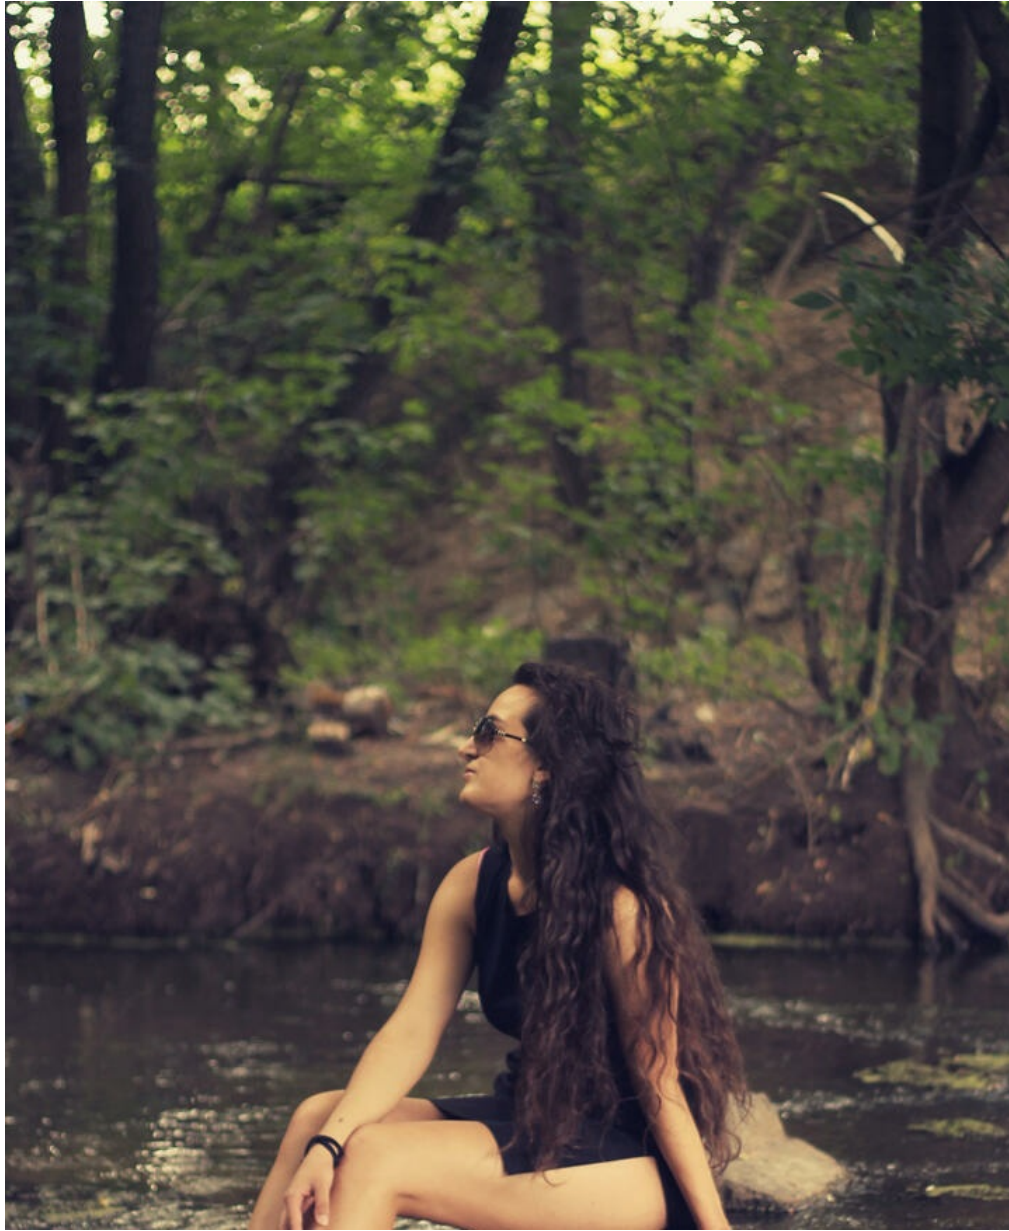

ALESJA KOPTEVA

Größe: 175, Gewicht: 66, Brust: 93, Taille: 68, Hüfte: 95
<https://podium.im/de/models/2081141>