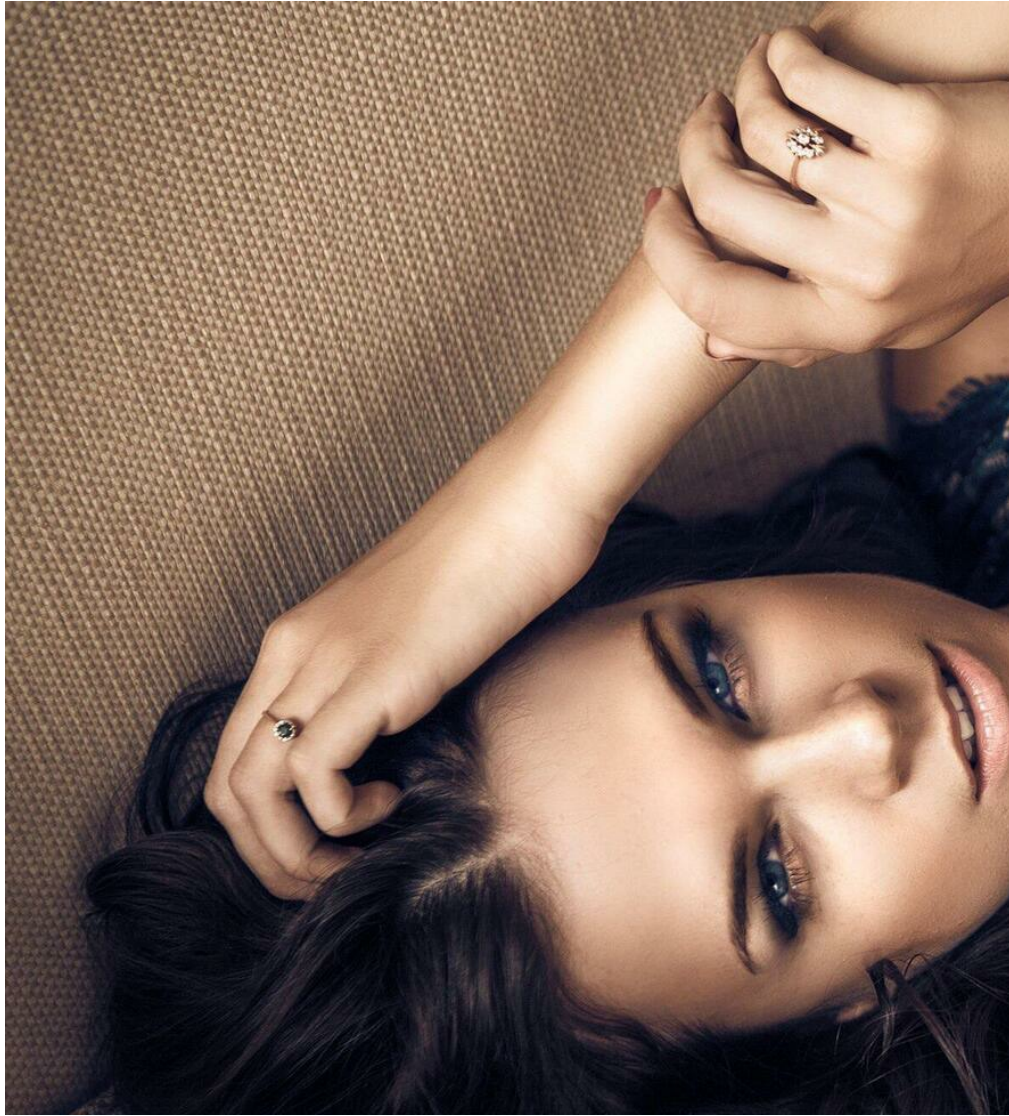

ANASTASIA VOROB'EVA

Größe: 172, Gewicht: 52, Brust: 87, Taille: 60, Hüfte: 87
<https://podium.im/de/models/2085631>