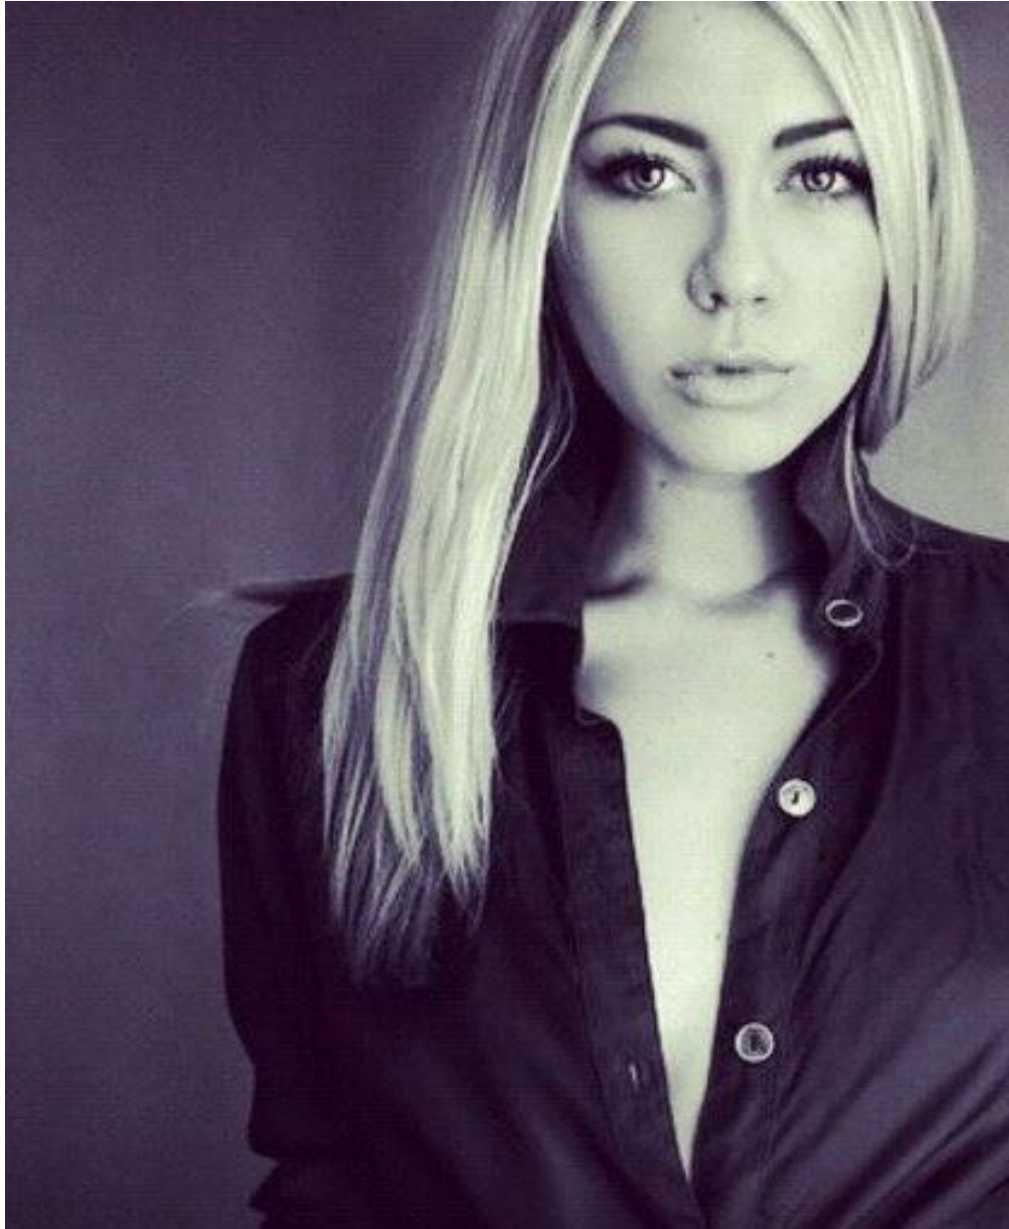

ALENA DAVYDENKOVA

Größe: 180, Gewicht: 52, Brust: 87, Taille: 62, Hüfte: 90
<https://podium.im/de/models/2087671>