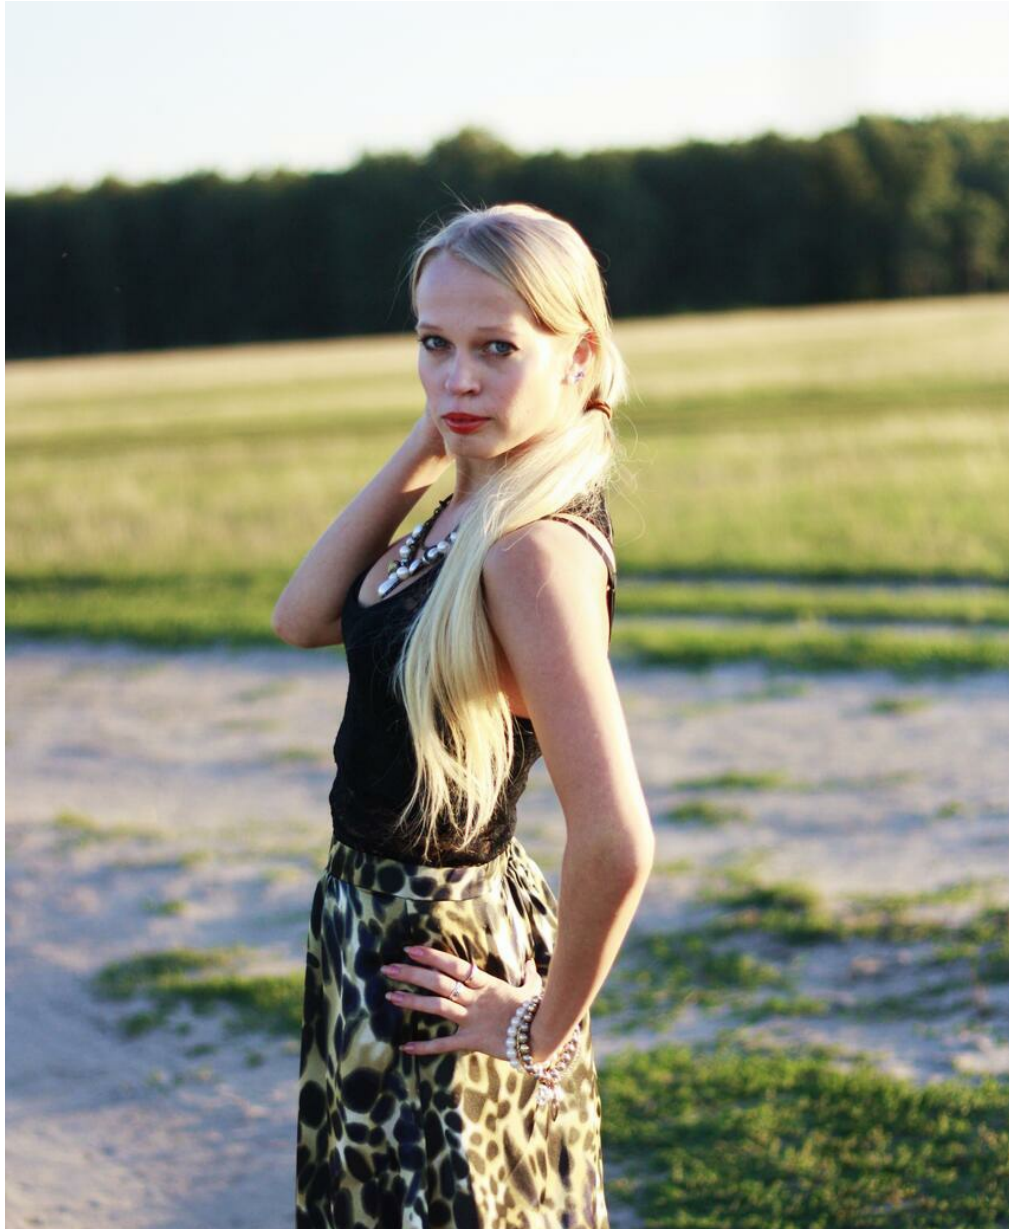

LITA

Größe: 160, Gewicht: 42, Brust: 83, Taille: 60, Hüfte: 83
<https://podium.im/de/models/2089301>