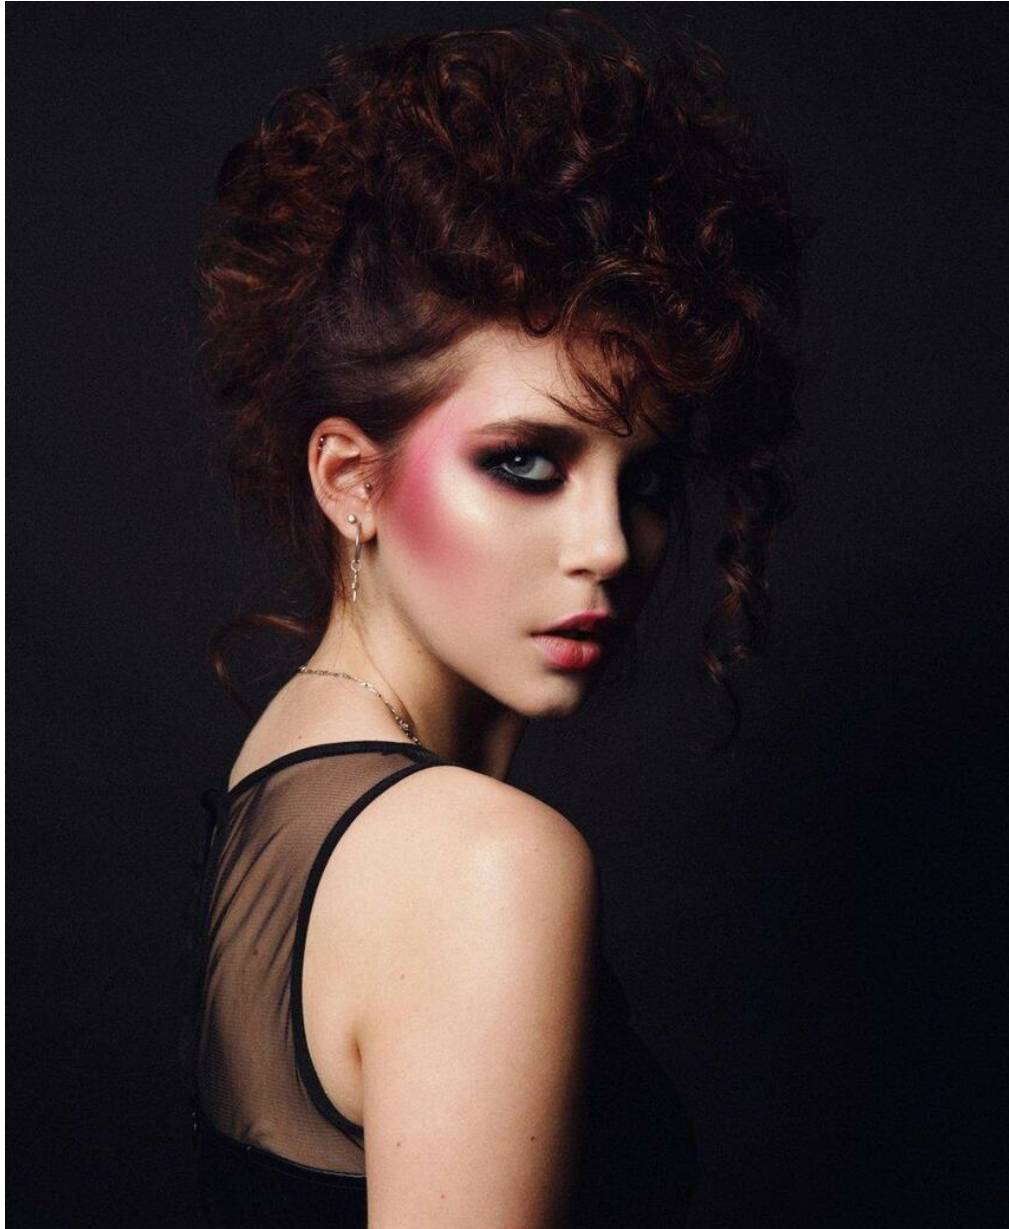

# ELENA AGARYCHEVA

Größe: 178, Gewicht: 52, Brust: 84, Taille: 60, Hüfte: 90  
<https://podium.im/de/models/2097421>