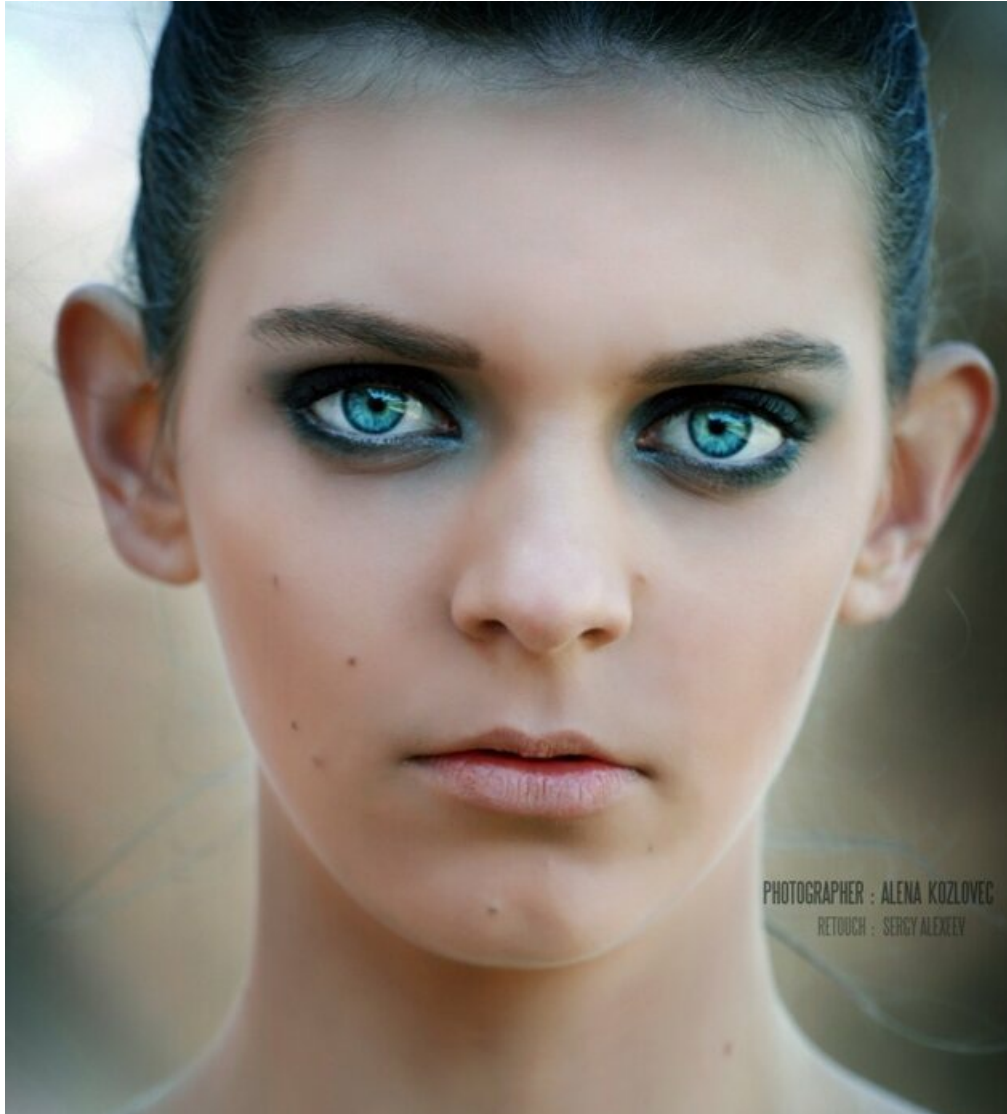

ANZHELA SHEVCHENKO

altura: 173, peso: 49, pecho: 85, cintura: 59, caderas: 89
<https://podium.im/es/models/2106721>